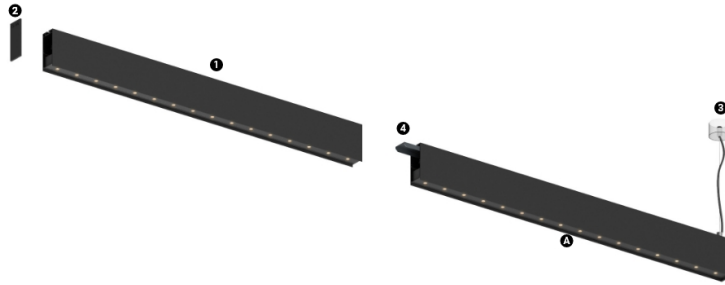

51W / 4325lm / 4000K / DALI / Wallwasher /
1200mm

65689

Diseño: O/M + Bartenbach GmbH
Módulo inVision con carcasa y cubierta perforada de aluminio con acabado de pintura texturizada.

LED CRI>90 / >50.000h, L80/B10 / 2-step MacAdam
Fuente de alimentación incluida.
IP20 | 230Vac | 50/60Hz

Structure

- 1 Profile
- 2 End caps
- 3 Fitting accessories
- 4 Profile coupling

Modules

- A inVision Module

LED	4000K	Fuente de luz	LLuminaria
Potencia	51W	59,3W	
Flujo	5690lm	4325lm	
Eficiencia	113lm/W	73lm/W	
LOR	-	76%	
UGR	-	-	

Ángulo de haz
Wallwasher

Aplicación

Peso
0,6Kg

mm

Acabados

- .01 Blanco/RAL 9010
- .02 Negro/RAL 9005

Para el envío específico de drivers "DALI 2", contactar: support@om-light.com

Elija la longitud y la disposición del sistema exactamente como lo desee, para modelar las funciones de iluminación adecuadas para las distintas tareas. Si desea más información, contacte con: support@om-light.com