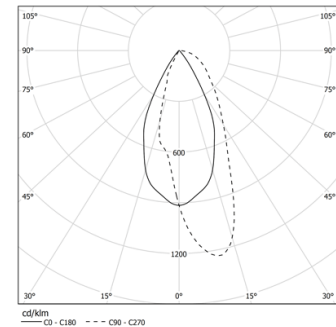

Structure

- 1 Profile
- 2 End caps
- 3 Fitting accessories
- 4 Profile coupling

Modules

- A inVision Module

LED	4000K	Fuente de luz	LLuminaria
Potencia	51W	59,3W	
Flujo	5690lm	4325lm	
Eficiencia	113lm/W	73lm/W	
LOR	-	76%	
UGR	-	-	