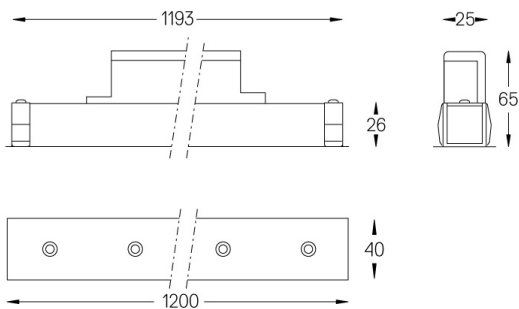

Structure

- 1 Profile
- 2 End caps
- 3 Fitting accessories
- 4 Profile coupling

Modules

- A inVision Module

LED	4000K	Fuente de luz	LLuminaria
Potencia	51W	59,3W	
Flujo	5690lm	4325lm	
Eficiencia	113lm/W	73lm/W	
LOR	-	76%	
UGR	-	-	

Ángulo de haz
Wallwasher

Aplicación

Peso
0,6Kg

mm

Acabados

- .01 Blanco/RAL 9010
- .02 Negro/RAL 9005

Para el envío específico de drivers "DALI 2", contactar: support@om-light.com

Elija la longitud y la disposición del sistema exactamente como lo desee, para modelar las funciones de iluminación adecuadas para las distintas tareas. Si desea más información, contacte con: support@om-light.com