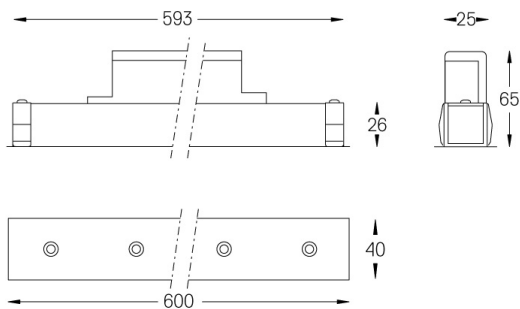

Ángulo de haz
Wallwasher

Aplicación

Peso
0,5Kg

mm

Acabados

- .01 Blanco/RAL 9010
- .02 Negro/RAL 9005

Elija la longitud y la disposición del sistema exactamente como lo desee, para modelar las funciones de iluminación adecuadas para las distintas tareas. Si desea más información, contacte con: support@om-light.com