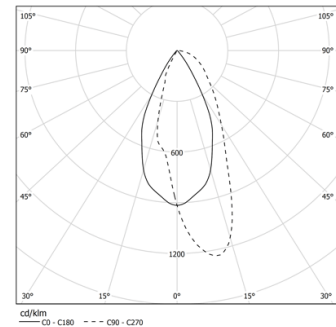

13W / 1080lm / 4000K / On/Off / Wallwasher
/ 600mm

65668

Structure

- 1 Profile
- 2 End caps
- 3 Fitting accessories
- 4 Profile coupling

Modules

- A inVision Module

Diseño: O/M + Bartenbach GmbH

Módulo inVision con carcasa y cubierta perforada de aluminio con acabado de pintura texturizada.

LED CRI>90 / >50.000h, L80/B10 / 2-step MacAdam

Fuente de alimentación incluida.

IP20 | 230Vac | 50/60Hz

LED	4000K	Fuente de luz	LLuminaria
Potencia	13W		15,4W
Flujo	1420lm		1080lm
Eficiencia	113lm/W		70lm/W
LOR	-		76%
UGR	-		-

Ángulo de haz
Wallwasher

Aplicación

Peso
0,5Kg

mm

Acabados

- .01 Blanco/RAL 9010
- .02 Negro/RAL 9005

Elija la longitud y la disposición del sistema exactamente como lo desee, para modelar las funciones de iluminación adecuadas para las distintas tareas. Si desea más información, contacte con: support@om-light.com