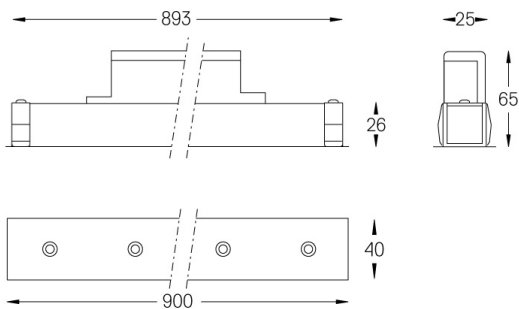

LED	3000K	Fuente de luz	LLuminaria
Potencia	38W	38W	44,5W
Flujo	3850lm	3850lm	2925lm
Eficiencia	102lm/W	102lm/W	66lm/W
LOR	-	-	76%
UGR	-	-	-

Ángulo de haz  
Wallwasher

Aplicación

Peso  
0,55Kg

mm