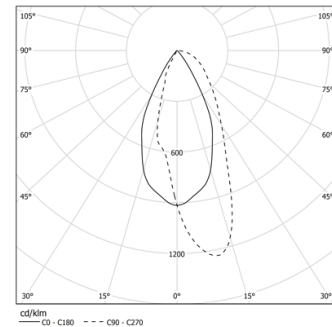

LED	3000K	Fuente de luz	LLuminaria
Potencia	38W	38W	44,5W
Flujo	3850lm	3850lm	2925lm
Eficiencia	102lm/W	102lm/W	66lm/W
LOR	-	-	76%
UGR	-	-	-

Ángulo de haz  
Wallwasher

Aplicación

Peso  
0,55Kg

mm