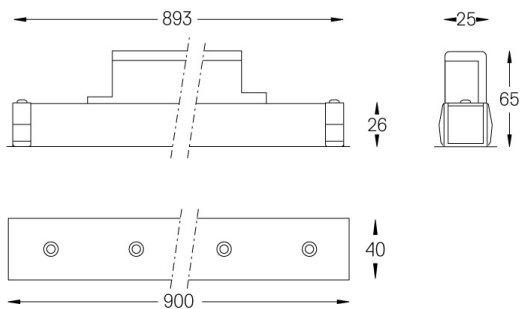

LED CRI>90 / >50.000h, L80/B10 / 2-step MacAdam
Fuente de alimentación incluida.

IP20 | 230Vac | 50/60Hz

LED	2700K	Fuente de luz	LLuminaria
Potencia	38W	38W	44,5W
Flujo	3620lm	3620lm	2750lm
Eficiencia	96lm/W	96lm/W	62lm/W
LOR	-	-	76%
UGR	-	-	-

Ángulo de haz
Wallwasher

Aplicación

Peso
0,55Kg

mm

Acabados

- .01 Blanco/RAL 9010
- .02 Negro/RAL 9005

Elija la longitud y la disposición del sistema exactamente como lo desee, para modelar las funciones de iluminación adecuadas para las distintas tareas. Si desea más información, contacte con: support@om-light.com