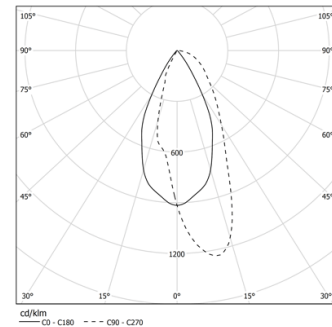

38W / 2750lm / 2700K / On/Off / Wallwasher
/ 900mm

65625

Structure

- 1 Profile
- 2 End caps
- 3 Fitting accessories
- 4 Profile coupling

Modules

- A inVision Module

Diseño: O/M + Bartenbach GmbH

Módulo inVision con carcasa y cubierta perforada de aluminio con acabado de pintura texturizada.

LED CRI>90 / >50.000h, L80/B10 / 2-step MacAdam
Fuente de alimentación incluida.

IP20 | 230Vac | 50/60Hz

LED	2700K	Fuente de luz	LLuminaria
Potencia	38W	38W	44,5W
Flujo	3620lm	3620lm	2750lm
Eficiencia	96lm/W	96lm/W	62lm/W
LOR	-	-	76%
UGR	-	-	-

Ángulo de haz
Wallwasher

Aplicación

Peso
0,55Kg

mm

Acabados

- .01 Blanco/RAL 9010
- .02 Negro/RAL 9005

Elija la longitud y la disposición del sistema exactamente como lo desee, para modelar las funciones de iluminación adecuadas para las distintas tareas. Si desea más información, contacte con: support@om-light.com