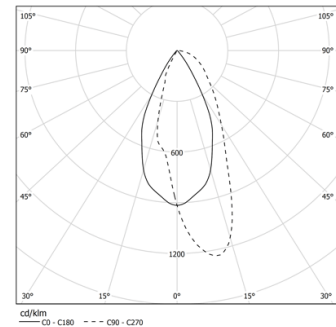

26W / 1830lm / 2700K / On/Off / Wallwasher
/ 600mm

65621

Structure

- 1 Profile
- 2 End caps
- 3 Fitting accessories
- 4 Profile coupling

Modules

- A inVision Module

Diseño: O/M + Bartenbach GmbH

Módulo inVision con carcasa y cubierta perforada de aluminio con acabado de pintura texturizada.

LED CRI>90 / >50.000h, L80/B10 / 2-step MacAdam

Fuente de alimentación incluida.

IP20 | 230Vac | 50/60Hz

LED	2700K	Fuente de luz	LLuminaria
Potencia	26W	30,7W	
Flujo	2410lm	1830lm	
Eficiencia	96lm/W	60lm/W	
LOR	-	76%	
UGR	-	-	

Ángulo de haz
Wallwasher

Aplicación

Peso
0,5Kg

mm

Acabados

- .01 Blanco/RAL 9010
- .02 Negro/RAL 9005

Elija la longitud y la disposición del sistema exactamente como lo desee, para modelar las funciones de iluminación adecuadas para las distintas tareas. Si desea más información, contacte con: support@om-light.com