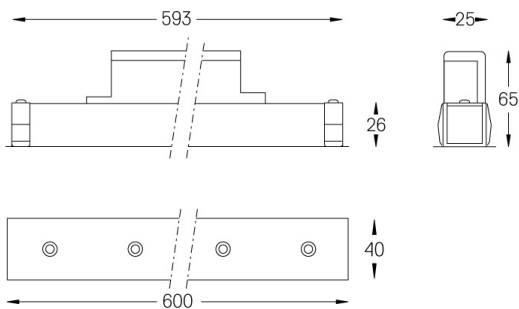

Ángulo de haz
Wallwasher

Aplicación

Peso
0,5Kg

mm

Acabados

- .01 Blanco/RAL 9010
- .02 Negro/RAL 9005

Elija la longitud y la disposición del sistema exactamente como lo desee, para modelar las funciones de iluminación adecuadas para las distintas tareas. Si desea más información, contacte con: support@om-light.com