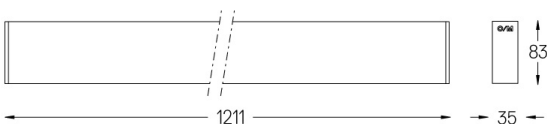

Ángulo de haz
Wallwasher

Aplicación

Peso
2,4Kg

Acabados

- .01 Blanco/RAL 9010
- .02 Negro/RAL 9005

Obligatorio

Mandatory Accesorio de montaje directo colgante
54036

Base transparente DALI