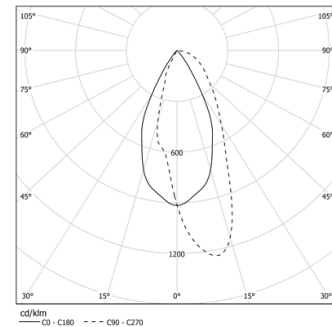

Ángulo de haz
Wallwasher

Aplicación

Peso
2,4Kg

Acabados

- .01 Blanco/RAL 9010
- .02 Negro/RAL 9005

Obligatorio

Mandatory Accesorio de montaje directo colgante
54036

Base transparente DALI