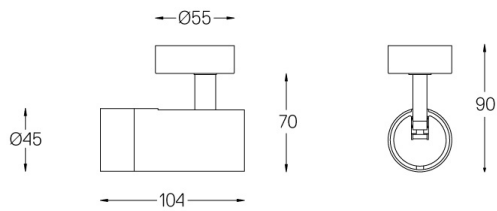

5,6W / 370lm / 4000K / On/Off / Medium  
40° / ø45mm

64891

Diseño: O/M + Bartenbach GmbH  
Spotlight empotrable con cuerpo de aluminio fundido y acabado de pintura electrostática 100 % poliéster.  
Orientable 150° en rotación horizontal y 330° en rotación vertical.

Ángulo de haz  
Medium 40°

Aplicación

Peso  
0,30Kg

mm

163x30x21mm

ø35x2mm

---