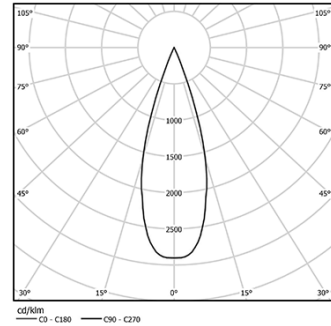

5,6W / 370lm / 4000K / On/Off / Medium  
40° / ø45mm

64891

Diseño: O/M + Bartenbach GmbH  
Spotlight empotrable con cuerpo de aluminio fundido y acabado de pintura electrostática 100 % poliéster.  
Orientable 150° en rotación horizontal y 330° en rotación vertical.

Ángulo de haz  
Medium 40°

Aplicación

Peso  
0,30Kg

mm