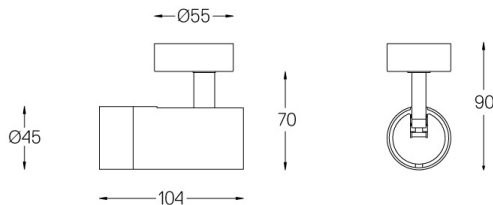

Orientable 150° en rotación horizontal y 330° en rotación vertical.

El driver Remore se pide por separado.

LED CRI>90 / >50.000h, L80/B10

2-step MacAdam

Driver a pedir por separado.

IP20 / 450mA

LED 4000K	Fuente de luz	LLuminaria
Potencia	5,6W	5,6W
Flujo	480lm	215lm
Eficiencia	86lm/W	31lm/W
LOR	-	45%
Condición de funcionamiento	-	Current Source

Ángulo de haz
Spot 16°

Aplicación

Peso
0,30Kg

Acabados

- .01 Blanco/RAL 9010
- .02 Negro/RAL 9005

Obligatorio

59084 Driver On/Off [Hasta 2 luminarias]

140x30x21mm