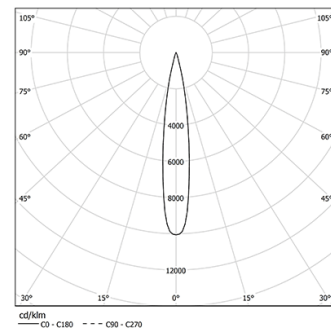

Orientable 150° en rotación horizontal y 330° en rotación vertical.

El driver Remore se pide por separado.

LED CRI>90 / >50.000h, L80/B10

2-step MacAdam

Driver a pedir por separado.

IP20 / 450mA

LED 4000K	Fuente de luz	LLuminaria
Potencia	5,6W	5,6W
Flujo	480lm	215lm
Eficiencia	86lm/W	31lm/W
LOR	-	45%
Condición de funcionamiento	-	Current Source

Ángulo de haz
Spot 16°

Aplicación

Peso
0,30Kg

Acabados

- .01 Blanco/RAL 9010
- .02 Negro/RAL 9005

Obligatorio

59084 Driver On/Off [Hasta 2 luminarias]

140x30x21mm