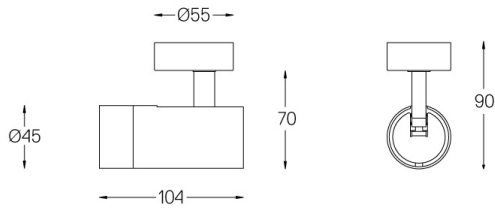

5,6W / 410lm / 3000K / On/Off / Flood 56° /
ø45mm

64889

Diseño: O/M + Bartenbach GmbH

Spotlight empotrable con cuerpo de aluminio fundido y acabado de pintura electrostática 100 % poliéster.

Orientable 150° en rotación horizontal y 330° en rotación vertical.

El driver Remore se pide por separado.

LED CRI>90 / >50.000h, L80/B10

2-step MacAdam

Driver a pedir por separado.

IP20 / 450mA

LED	3000K	Fuente de luz	LLuminaria
Potencia		5,6W	5,6W
Flujo		460lm	410lm
Eficiencia		82lm/W	59lm/W
LOR		-	89%
Condición de funcionamiento		-	Current source

Ángulo de haz
Flood 56°

Aplicación

Peso
0,30Kg

Acabados

- .01 Blanco/RAL 9010
- .02 Negro/RAL 9005

Obligatorio

- 59084** Driver On/Off [Hasta 2 luminarias]
140x30x21mm
- 59085** Driver On/Off [Hasta 3 luminarias]
163x30x21mm
- 59086** Driver DALI [Hasta 2 luminarias]
140x30x21mm
- 59087** Driver DALI [Hasta 3 luminarias]
163x30x21mm

Opcional

- 59072** 1/4 CTO
ø35x1,1mm
- 59073** 1/2 CTO
ø35x1,1mm
- 59074** Louvre
ø35x2mm
- 59075** Difusor suave
ø35x2mm

Datos de conformidad con el Reglamento

(UE) 2019/2020, completado por los Reglamentos (UE) 2021/341 y (UE) 2019/2015, completados por el Reglamento (UE) 2021/340
Etiquetado de consumo energético. Este producto contiene una fuente luminosa de clase de eficiencia G
Identificador del modelo 4053560290L