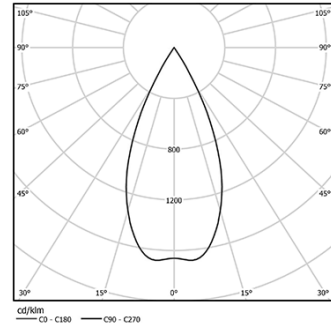

5,6W / 410lm / 3000K / On/Off / Flood 56° /
ø45mm

64889

Diseño: O/M + Bartenbach GmbH

Spotlight empotrable con cuerpo de aluminio fundido y acabado de pintura electrostática 100 % poliéster.

Orientable 150° en rotación horizontal y 330° en rotación vertical.

El driver Remore se pide por separado.

LED CRI>90 / >50.000h, L80/B10

2-step MacAdam

Driver a pedir por separado.

IP20 / 450mA

LED	3000K	Fuente de luz	LLuminaria
Potencia		5,6W	5,6W
Flujo		460lm	410lm
Eficiencia		82lm/W	59lm/W
LOR		-	89%
Condición de funcionamiento		-	Current source

Ángulo de haz
Flood 56°

Aplicación

Peso
0,30Kg

Acabados

- .01 Blanco/RAL 9010
- .02 Negro/RAL 9005

Obligatorio

- 59084** Driver On/Off [Hasta 2 luminarias]
140x30x21mm
- 59085** Driver On/Off [Hasta 3 luminarias]
163x30x21mm
- 59086** Driver DALI [Hasta 2 luminarias]
140x30x21mm
- 59087** Driver DALI [Hasta 3 luminarias]
163x30x21mm

Opcional

- 59072** 1/4 CTO
ø35x1,1mm
- 59073** 1/2 CTO
ø35x1,1mm
- 59074** Louvre
ø35x2mm
- 59075** Difusor suave
ø35x2mm

Datos de conformidad con el Reglamento

(UE) 2019/2020, completado por los Reglamentos (UE) 2021/341 y (UE) 2019/2015, completados por el Reglamento (UE) 2021/340
Etiquetado de consumo energético. Este producto contiene una fuente luminosa de clase de eficiencia G
Identificador del modelo 4053560290L