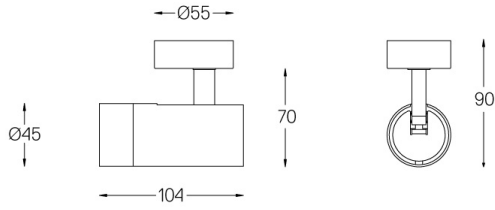

5,6W / 350lm / 3000K / On/Off / Medium  
40° / ø45mm

64888

Diseño: O/M + Bartenbach GmbH  
Spotlight empotrable con cuerpo de aluminio fundido y acabado de pintura electrostática 100 % poliéster.  
Orientable 150° en rotación horizontal y 330° en rotación vertical.

Ángulo de haz  
Medium 40°

Aplicación

Peso  
0,30Kg

mm