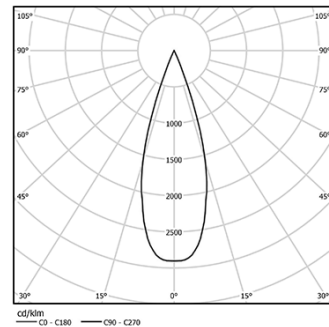

5,6W / 350lm / 3000K / On/Off / Medium  
40° / ø45mm

64888

Diseño: O/M + Bartenbach GmbH  
Spotlight empotrable con cuerpo de aluminio fundido y acabado de pintura electrostática 100 % poliéster.  
Orientable 150° en rotación horizontal y 330° en rotación vertical.

Ángulo de haz  
Medium 40°

Aplicación

Peso  
0,30Kg

mm