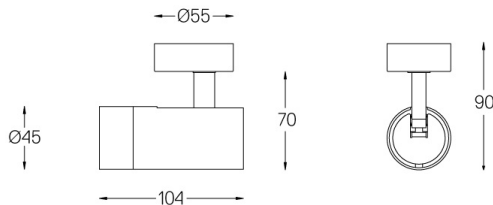

Orientable 150° en rotación horizontal y 330° en rotación vertical.

El driver Remore se pide por separado.

LED CRI>90 / >50.000h, L80/B10

2-step MacAdam

Driver a pedir por separado.

IP20 / 450mA

LED 3000K	Fuente de luz	LLuminaria
Potencia	5,6W	5,6W
Flujo	440lm	200lm
Eficiencia	79lm/W	29lm/W
LOR	-	45%
Condición de funcionamiento	-	Current source

Ángulo de haz  
Spot 16°

Aplicación

Peso  
0,30Kg

Acabados

- .01 Blanco/RAL 9010
- .02 Negro/RAL 9005

Obligatorio

**59084** Driver On/Off [Hasta 2 luminarias]

140x30x21mm