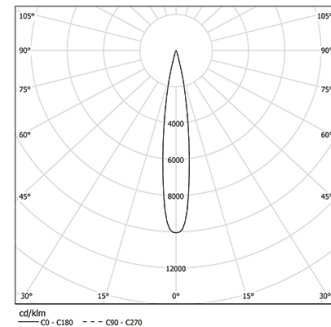

Orientable 150° en rotación horizontal y 330° en rotación vertical.

El driver Remore se pide por separado.

LED CRI>90 / >50.000h, L80/B10

2-step MacAdam

Driver a pedir por separado.

IP20 / 450mA

LED 3000K	Fuente de luz	LLuminaria
Potencia	5,6W	5,6W
Flujo	440lm	200lm
Eficiencia	79lm/W	29lm/W
LOR	-	45%
Condición de funcionamiento	-	Current source

Ángulo de haz  
Spot 16°

Aplicación

Peso  
0,30Kg

Acabados

- .01 Blanco/RAL 9010
- .02 Negro/RAL 9005

Obligatorio

**59084** Driver On/Off [Hasta 2 luminarias]

140x30x21mm