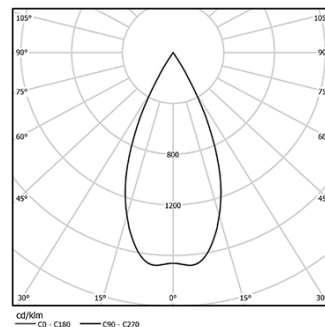

5,6W / 410lm / 2700K / On/Off / Flood 56° /
ø45mm

64886

Diseño: O/M + Bartenbach GmbH

Spotlight empotrable con cuerpo de aluminio fundido y acabado de pintura electrostática 100 % poliéster.

Orientable 150° en rotación horizontal y 330° en rotación vertical.

Ángulo de haz
Flood 56°

Aplicación

Peso
0,30Kg

mm

Acabados

- .01 Blanco/RAL 9010
- .02 Negro/RAL 9005

Obligatorio

- 59084** Driver On/Off [Hasta 2 luminarias]
140x30x21mm
- 59085** Driver On/Off [Hasta 3 luminarias]
163x30x21mm
- 59086** Driver DALI [Hasta 2 luminarias]
140x30x21mm
- 59087** Driver DALI [Hasta 3 luminarias]
163x30x21mm

Opcional

- 59072** 1/4 CTO
ø35x1,1mm
- 59073** 1/2 CTO
ø35x1,1mm
- 59074** Louvre
ø35x2mm
- 59075** Difusor suave
ø35x2mm

Datos de conformidad con el Reglamento

(UE) 2019/2020, completado por los Reglamentos (UE) 2021/341 y (UE) 2019/2015, completados por el Reglamento (UE) 2021/340
Etiquetado de consumo energético. Este producto contiene una fuente luminosa de clase de eficiencia G
Identificador del modelo 4053560312L