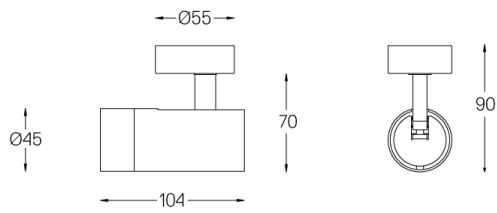

5,6W / 410lm / 2700K / On/Off / Flood 56° /
ø45mm

64886

Diseño: O/M + Bartenbach GmbH

Spotlight empotrable con cuerpo de aluminio fundido y acabado de pintura electrostática 100 % poliéster.

Orientable 150° en rotación horizontal y 330° en rotación vertical.

El driver Remore se pide por separado.

LED CRI>90 / >50.000h, L80/B10

2-step MacAdam

Driver a pedir por separado.

IP20 / 450mA

LED	2700K	Fuente de luz	LLuminaria
Potencia		5,6W	5,6W
Flujo		460lm	410lm
Eficiencia		82lm/W	59lm/W
LOR		-	89%
Condición de funcionamiento		-	Current source

Ángulo de haz
Flood 56°

Aplicación

Peso
0,30Kg

mm

Acabados

- .01 Blanco/RAL 9010
- .02 Negro/RAL 9005

Obligatorio

- 59084** Driver On/Off [Hasta 2 luminarias]
140x30x21mm
- 59085** Driver On/Off [Hasta 3 luminarias]
163x30x21mm
- 59086** Driver DALI [Hasta 2 luminarias]
140x30x21mm
- 59087** Driver DALI [Hasta 3 luminarias]
163x30x21mm

Opcional

- 59072** 1/4 CTO
ø35x1,1mm
- 59073** 1/2 CTO
ø35x1,1mm
- 59074** Louvre
ø35x2mm
- 59075** Difusor suave
ø35x2mm

Datos de conformidad con el Reglamento

(UE) 2019/2020, completado por los Reglamentos (UE) 2021/341 y (UE) 2019/2015, completados por el Reglamento (UE) 2021/340
Etiquetado de consumo energético. Este producto contiene una fuente luminosa de clase de eficiencia G
Identificador del modelo 4053560312L