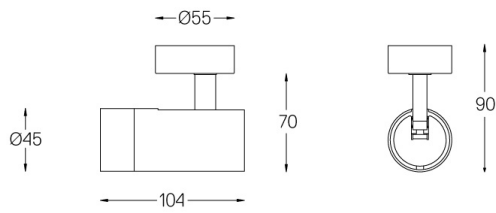

5,6W / 350lm / 2700K / On/Off / Medium
40° / ø45mm

64885

Diseño: O/M + Bartenbach GmbH

Spotlight empotrable con cuerpo de aluminio fundido y acabado de pintura electrostática 100 % poliéster. Orientable 150° en rotación horizontal y 330° en rotación vertical.

El driver Remore se pide por separado.

LED CRI>90 / >50.000h, L80/B10

2-step MacAdam

Driver a pedir por separado.

IP20 / 450mA

LED	2700K	Fuente de luz	LLuminaria
Potencia		5,6W	5,6W
Flujo		460lm	350lm
Eficiencia		82lm/W	50lm/W
LOR		-	76%
Condición de funcionamiento		-	Current source

Ángulo de haz
Medium 40°

Aplicación

Peso
0,30Kg

mm

Acabados

- .01 Blanco/RAL 9010
- .02 Negro/RAL 9005

Obligatorio

- 59084** Driver On/Off [Hasta 2 luminarias]
140x30x21mm
- 59085** Driver On/Off [Hasta 3 luminarias]
163x30x21mm
- 59086** Driver DALI [Hasta 2 luminarias]
140x30x21mm
- 59087** Driver DALI [Hasta 3 luminarias]
163x30x21mm

Opcional

- 59072** 1/4 CTO
ø35x1,1mm
- 59073** 1/2 CTO
ø35x1,1mm
- 59074** Louvre
ø35x2mm
- 59075** Difusor suave
ø35x2mm

Datos de conformidad con el Reglamento

(UE) 2019/2020, completado por los Reglamentos (UE) 2021/341 y (UE) 2019/2015, completados por el Reglamento (UE) 2021/340
Etiquetado de consumo energético. Este producto contiene una fuente luminosa de clase de eficiencia G
Identificador del modelo 4053560312L