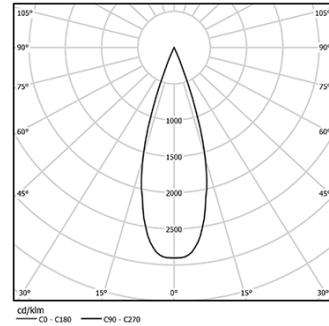

5,6W / 350lm / 2700K / On/Off / Medium
40° / ø45mm

64885

Diseño: O/M + Bartenbach GmbH

Spotlight empotrable con cuerpo de aluminio fundido y acabado de pintura electrostática 100 % poliéster. Orientable 150° en rotación horizontal y 330° en rotación vertical.

El driver Remore se pide por separado.

LED CRI>90 / >50.000h, L80/B10

2-step MacAdam

Driver a pedir por separado.

IP20 / 450mA

LED	2700K	Fuente de luz	LLuminaria
Potencia		5,6W	5,6W
Flujo		460lm	350lm
Eficiencia		82lm/W	50lm/W
LOR		-	76%
Condición de funcionamiento		-	Current source

Ángulo de haz
Medium 40°

Aplicación

Peso
0,30Kg

mm

Acabados

- .01 Blanco/RAL 9010
- .02 Negro/RAL 9005

Obligatorio

- 59084** Driver On/Off [Hasta 2 luminarias]
140x30x21mm
- 59085** Driver On/Off [Hasta 3 luminarias]
163x30x21mm
- 59086** Driver DALI [Hasta 2 luminarias]
140x30x21mm
- 59087** Driver DALI [Hasta 3 luminarias]
163x30x21mm

Opcional

- 59072** 1/4 CTO
ø35x1,1mm
- 59073** 1/2 CTO
ø35x1,1mm
- 59074** Louvre
ø35x2mm
- 59075** Difusor suave
ø35x2mm

Datos de conformidad con el Reglamento

(UE) 2019/2020, completado por los Reglamentos (UE) 2021/341 y (UE) 2019/2015, completados por el Reglamento (UE) 2021/340
Etiquetado de consumo energético. Este producto contiene una fuente luminosa de clase de eficiencia G
Identificador del modelo 4053560312L