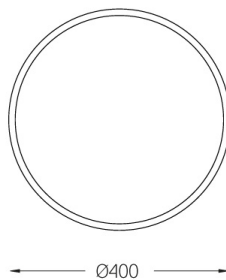

21W / 2320lm / 4000K / On/Off / Diffuse /
ø400mm

64576

Diseño: O/M

Luminaria montada en techo con cuerpo de aluminio y acabado de pintura electrostática texturizada 100 % poliéster apto para condiciones climáticas adversas.

Ángulo de haz
Diffuse

Aplicación

Peso
4,5Kg

Acabados

- .01 Blanco/RAL 9010
- .02 Negro/RAL 9005
- .03 Gris/RAL 9006