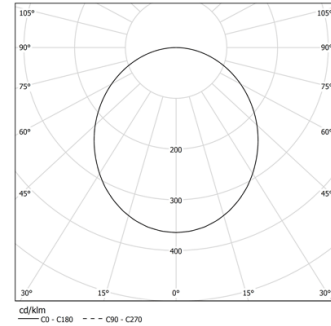

Difusor acrílico esmerilado que ofrece una luz perfectamente uniforme.

LED CRI>80 / >50.000h, L80/B10 / 3-step MacAdam

Fuente de alimentación incluida.

IP43 | 230Vac | 50/60Hz

LED 4000K	Fuente de luz	LLuminaria
Potencia	21W	26W
Flujo	3430lm	2320lm
Eficiencia	163lm/W	89lm/W
LOR	-	68%
UGR	-	<25

Ángulo de haz
Diffuse

Aplicación

Peso
4,5Kg

Acabados

- .01 Blanco/RAL 9010
- .02 Negro/RAL 9005
- .03 Gris/RAL 9006