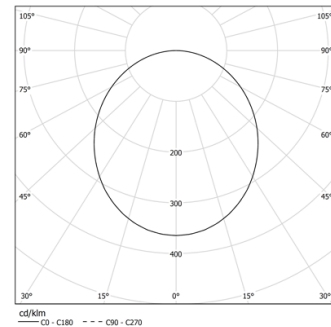

Difusor acrílico esmerinado que ofrece una luz perfectamente uniforme.

LED CRI>80 / >50.000h, L80/B10 / 3-step MacAdam

Fuente de alimentación incluida.

IP43 | 230Vac | 50/60Hz

LED	3000K	Fuente de luz	LLuminaria
Potencia	21W	21W	26W
Flujo	3230lm	3230lm	2185lm
Eficiencia	154lm/W	154lm/W	84lm/W
LOR	-	-	68%
UGR	-	-	<25

Ángulo de haz
Diffuse

Aplicación

Peso
4,5Kg

Acabados

- .01 Blanco/RAL 9010
- .02 Negro/RAL 9005
- .03 Gris/RAL 9006