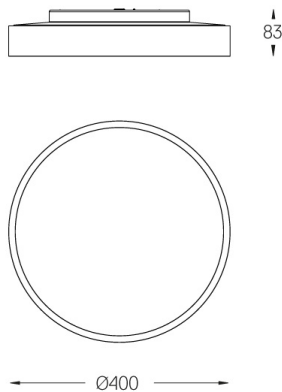

21W / 2185lm / 3000K / On/Off / Diffuse /
ø400mm

64570

Diseño: O/M

Luminaria montada en techo con cuerpo de aluminio y acabado de pintura electrostática texturizada 100 % poliéster apto para condiciones climáticas adversas.

Ángulo de haz
Diffuse

Aplicación

Peso
4,5Kg

Acabados

- .01 Blanco/RAL 9010
- .02 Negro/RAL 9005
- .03 Gris/RAL 9006