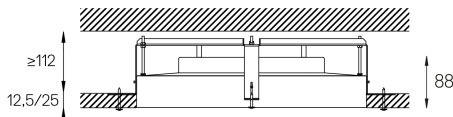

21W / 2320lm / 4000K / On/Off / Diffuse /
ø400mm

64564

Accesorio para encastrar en techos de diferentes alturas disponible a pedido pedido

Diseño: O/M

Luminaria empotrable con cuerpo de aluminio y acabado de pintura electrostática texturizada 100 % poliéster apto para condiciones climáticas adversas. Difusor acrílico esmerilado que ofrece una luz perfectamente uniforme.

Ángulo de haz
Diffuse

Aplicación

Peso
4,5Kg

mm

Ø407

Acabados

- .01 Blanco/RAL 9010
- .02 Negro/RAL 9005
- .03 Gris/RAL 9006

Obligatorio

59077 Accesorio para empotrar
Ø398x498x114mm