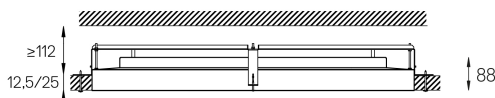

66W / 9030lm / 3000K / On/Off / Diffuse /  
ø850mm

64560

Accesorio para encastrar en techos de diferentes alturas disponible a pedido pedido

Diseño: O/M

Luminaria empotrable con cuerpo de aluminio y acabado de pintura electrostática texturizada 100 % poliéster apto para condiciones climáticas adversas. Difusor acrílico esmerilado que ofrece una luz perfectamente uniforme.

Los accesorios de empotrado se suministran por separado.

LED CRI>80 / >50.000h, L80/B10 / 3-step MacAdam

Fuente de alimentación incluida.

IP43 | 230Vac | 50/60Hz

LED	3000K	Fuente de luz	LLuminaria
Potencia	66W	66W	77,6W
Flujo	11130lm	11130lm	9030lm
Eficiencia	169lm/W	169lm/W	116lm/W
LOR	-	-	81%
UGR	-	-	<25

Ángulo de haz  
Diffuse

Aplicación

Peso  
8,5Kg

mm

Ø857

Acabados

- .01 Blanco/RAL 9010
- .02 Negro/RAL 9005
- .03 Gris/RAL 9006

Obligatorio