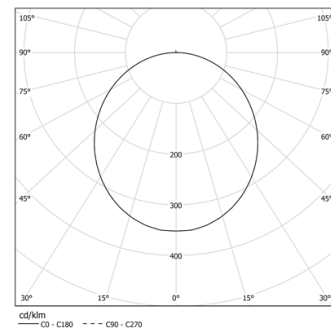

66W / 9030lm / 3000K / On/Off / Diffuse /  
ø850mm

64560

Accesorio para encastrar en techos de diferentes alturas disponible a pedido pedido

Diseño: O/M

Luminaria empotrable con cuerpo de aluminio y acabado de pintura electrostática texturizada 100 % poliéster apto para condiciones climáticas adversas. Difusor acrílico esmerilado que ofrece una luz perfectamente uniforme.

Ángulo de haz  
Diffuse

Aplicación

Peso  
8,5Kg

mm

Ø857

Acabados

- .01 Blanco/RAL 9010
- .02 Negro/RAL 9005
- .03 Gris/RAL 9006

Obligatorio