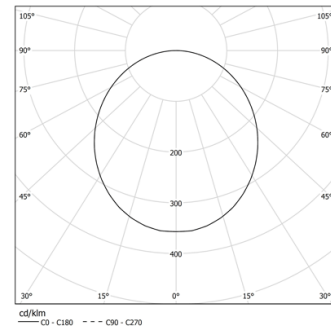

Ángulo de haz
Diffuse

Aplicación

Peso
6,1Kg

mm

Ø557

Acabados

- .01 Blanco/RAL 9010
- .02 Negro/RAL 9005
- .03 Gris/RAL 9006

Obligatorio