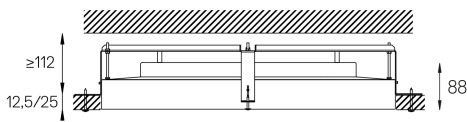

33W / 3965lm / 3000K / On/Off / Diffuse /
ø550mm

64559

Accesorio para encastrar en techos de diferentes alturas disponible a pedido pedido

Diseño: O/M

Luminaria empotrable con cuerpo de aluminio y acabado de pintura electrostática texturizada 100 % poliéster apto para condiciones climáticas adversas. Difusor acrílico esmerilado que ofrece una luz perfectamente uniforme.

Ángulo de haz
Diffuse

Aplicación

Peso
6,1Kg

mm

Ø557

Acabados

- .01 Blanco/RAL 9010
- .02 Negro/RAL 9005
- .03 Gris/RAL 9006

Obligatorio

59078 Accesorio para empotrar
Ø598x698x114