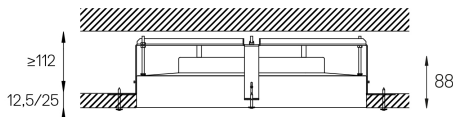

Ángulo de haz
Diffuse

Aplicación

Peso
4,5Kg

mm

Ø407

Acabados

- .01 Blanco/RAL 9010
- .02 Negro/RAL 9005
- .03 Gris/RAL 9006

Obligatorio

59077 Accesorio para empotrar
Ø398x498x114mm