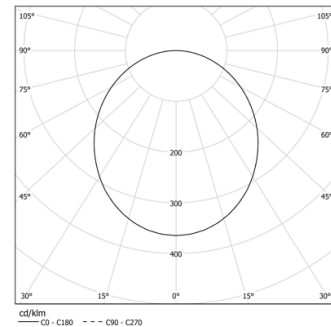

Ángulo de haz
Diffuse

Aplicación

Peso
4,5Kg

mm

Ø407

Acabados

- .01 Blanco/RAL 9010
- .02 Negro/RAL 9005
- .03 Gris/RAL 9006

Obligatorio