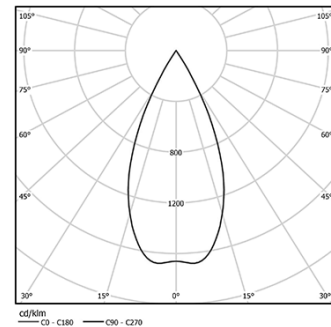

5,6W / 430lm / 4000K / DALI / Flood 59° /
ø45mm

64552

Diseño: O/M + Bartenbach GmbH
Spotlight montado en carril con cuerpo de aluminio fundido y acabado de pintura electrostática 100 % poliéster. Un reflector preciso para un haz de luz definido y controlado, orientable 150° en rotación horizontal y 330° en rotación vertical.

LED CRI>90 / >50.000h, L80/B10 / 2-step MacAdam
Fuente de alimentación incluida.
IP20 | 48Vdc

LED	4000K	Fuente de luz	LLuminaria
Potencia	5,6W	5,6W	7W
Flujo	460lm	460lm	430lm
Eficiencia	82lm/W	82lm/W	61lm/W
LOR	-	-	93%
UGR	-	-	<16

Ángulo de haz
Flood 59°

Aplicación

Peso
0,27Kg

Acabados

- .01 Blanco/RAL 9010
- .02 Negro/RAL 9005

Opcional

- 59072 1/4 CTO
ø35x1,1mm
- 59073 1/2 CTO
ø35x1,1mm
- 59074 Louvre
ø35x2mm
- 59075 Difusor soft
ø35x2mm