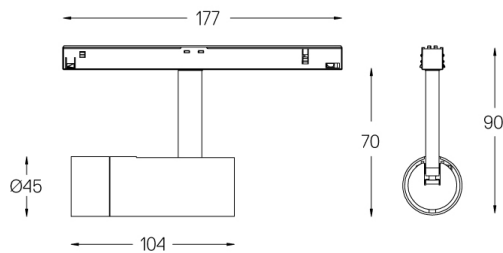

5,6W / 430lm / 4000K / DALI / Flood 59° /
ø45mm

64552

Diseño: O/M + Bartenbach GmbH
Spotlight montado en carril con cuerpo de aluminio fundido y acabado de pintura electrostática 100 % poliéster. Un reflector preciso para un haz de luz definido y controlado, orientable 150° en rotación horizontal y 330° en rotación vertical.

Ángulo de haz
Flood 59°

Aplicación

Peso
0,27Kg

Acabados

- .01 Blanco/RAL 9010
- .02 Negro/RAL 9005

Opcional

- 59072 1/4 CTO
ø35x1,1mm
- 59073 1/2 CTO
ø35x1,1mm
- 59074 Louvre
ø35x2mm
- 59075 Difusor soft
ø35x2mm