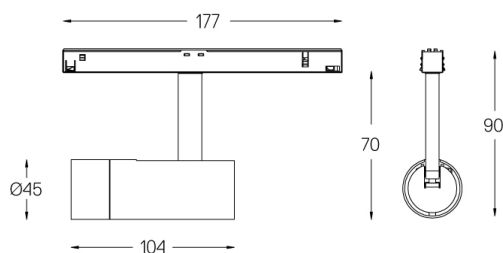

5,6W / 370lm / 4000K / DALI / Medium 41° /  
ø45mm

64550

Diseño: O/M + Bartenbach GmbH

Spotlight montado en carril con cuerpo de aluminio fundido y acabado de pintura electrostática 100 % poliéster. Un reflector preciso para un haz de luz definido y controlado, orientable 150° en rotación horizontal y 330° en rotación vertical.

LED CRI>90 / >50.000h, L80/B10 / 2-step MacAdam  
Fuente de alimentación incluida.  
IP20 | 48Vdc

LED	4000K	Fuente de luz	Luminaria
Potencia	5,6W	5,6W	7W
Flujo	460lm	460lm	370lm
Eficiencia	82lm/W	82lm/W	53lm/W
LOR	-	-	80%
UGR	-	-	<10

Ángulo de haz  
Medium 41°

Aplicación

Peso  
0,27Kg

Acabados

- .01 Blanco/RAL 9010
- .02 Negro/RAL 9005

Opcional

- 59072 1/4 CTO  
ø35x1,1mm
- 59073 1/2 CTO  
ø35x1,1mm
- 59074 Louvre  
ø35x2mm
- 59075 Difusor soft  
ø35x2mm