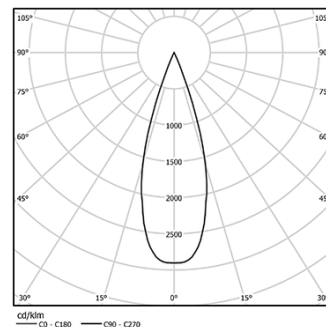

5,6W / 370lm / 4000K / DALI / Medium 41° /  
ø45mm

64550

Diseño: O/M + Bartenbach GmbH

Spotlight montado en carril con cuerpo de aluminio fundido y acabado de pintura electrostática 100 % poliéster. Un reflector preciso para un haz de luz definido y controlado, orientable 150° en rotación horizontal y 330° en rotación vertical.

LED CRI>90 / >50.000h, L80/B10 / 2-step MacAdam  
Fuente de alimentación incluida.  
IP20 | 48Vdc

LED	4000K	Fuente de luz	Luminaria
Potencia	5,6W	5,6W	7W
Flujo	460lm	460lm	370lm
Eficiencia	82lm/W	82lm/W	53lm/W
LOR	-	-	80%
UGR	-	-	<10