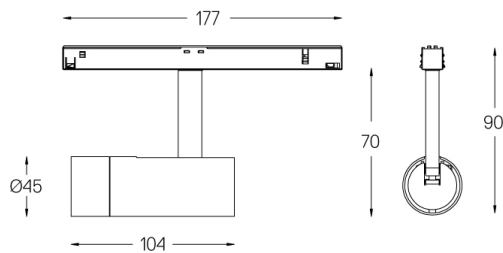

5,6W / 215lm / 4000K / DALI / Spot 16° /  
ø45mm

64548

Diseño: O/M + Bartenbach GmbH

Spotlight montado en carril con cuerpo de aluminio fundido y acabado de pintura electrostática 100 % poliéster.

Lente tipo spot con orificios superficiales individuales para proporcionar una luz focalizada y un haz muy estrecho.

Orientable 150° en rotación horizontal y 330° en rotación vertical.

Driver incluido.

LED CRI>90 / >50.000h, L80/B10

2-step MacAdam

Driver incluido.

IP20 | 48Vdc

| LED        | 4000K  | Fuente de luz | LLuminaria |
|------------|--------|---------------|------------|
| Potencia   | 5,6W   | 7W            |            |
| Flujo      | 480lm  | 215lm         |            |
| Eficiencia | 86lm/W | 31lm/W        |            |
| LOR        | -      | 45%           |            |
| UGR        | -      | <10           |            |

Ángulo de haz  
Spot 16°

Aplicación

Peso  
0,27Kg

Acabados

- .01 Blanco/RAL 9010
- .02 Negro/RAL 9005

Opcional

59072 1/4 CTO

ø35x1,1mm

59073 1/2 CTO

ø35x1,1mm

59074 Louvre

ø35x2mm

59075 Difusor suave

ø35x2mm