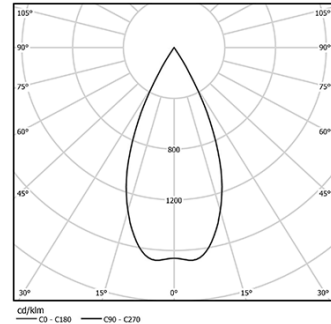

5,6W / 215lm / 4000K / DALI / Spot 16° /  
ø45mm

64548

Diseño: O/M + Bartenbach GmbH

Spotlight montado en carril con cuerpo de aluminio fundido y acabado de pintura electrostática 100 % poliéster.

Lente tipo spot con orificios superficiales individuales para proporcionar una luz focalizada y un haz muy estrecho.

Orientable 150° en rotación horizontal y 330° en rotación vertical.

Driver incluido.

LED CRI>90 / >50.000h, L80/B10

2-step MacAdam

Driver incluido.

IP20 | 48Vdc

| LED        | 4000K  | Fuente de luz | LLuminaria |
|------------|--------|---------------|------------|
| Potencia   | 5,6W   | 7W            |            |
| Flujo      | 480lm  | 215lm         |            |
| Eficiencia | 86lm/W | 31lm/W        |            |
| LOR        | -      | 45%           |            |
| UGR        | -      | <10           |            |

Ángulo de haz  
Spot 16°

Aplicación

Peso  
0,27Kg

Acabados

- .01 Blanco/RAL 9010
- .02 Negro/RAL 9005

Opcional

59072 1/4 CTO

ø35x1,1mm