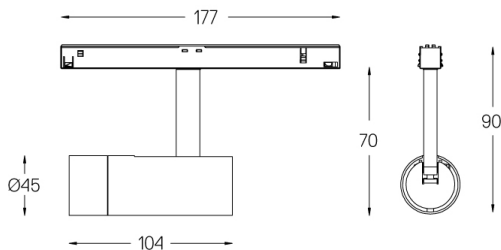

5,6W / 430lm / 4000K / On/Off / Flood 59° / ø45mm

64546

Diseño: O/M + Bartenbach GmbH

Spotlight montado en carril con cuerpo de aluminio fundido y acabado de pintura electrostática 100 % poliéster.

Lente tipo spot con orificios superficiales individuales para proporcionar una luz focalizada y un haz muy estrecho.

Orientable 150° en rotación horizontal y 330° en rotación vertical.

Driver incluido.

LED CRI>90 / >50.000h, L80/B10

2-step MacAdam

Driver incluido.

IP20 | 48Vdc

LED 4000K	Fuente de luz	LLuminaria
Potencia	5,6W	7W
Flujo	460lm	430lm
Eficiencia	82lm/W	61lm/W
LOR	-	93%
Condición de funcionamiento	-	48Vdc

Ángulo de haz
Flood 59°

Aplicación

Peso
0,27Kg

Acabados

- .01 Blanco/RAL 9010
- .02 Negro/RAL 9005

Opcional

59072 1/4 CTO

ø35x1,1mm

59073 1/2 CTO

ø35x1,1mm

59074 Louvre

ø35x2mm

59075 Difusor suave

ø35x2mm