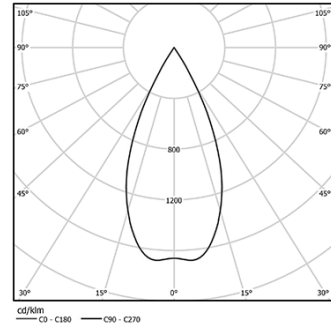

5,6W / 430lm / 4000K / On/Off / Flood 59° / ø45mm

64546

Diseño: O/M + Bartenbach GmbH

Spotlight montado en carril con cuerpo de aluminio fundido y acabado de pintura electrostática 100 % poliéster.

Lente tipo spot con orificios superficiales individuales para proporcionar una luz focalizada y un haz muy estrecho.

Orientable 150° en rotación horizontal y 330° en rotación vertical.

Driver incluido.

LED CRI>90 / >50.000h, L80/B10

2-step MacAdam

Driver incluido.

IP20 | 48Vdc

LED 4000K	Fuente de luz	LLuminaria
Potencia	5,6W	7W
Flujo	460lm	430lm
Eficiencia	82lm/W	61lm/W
LOR	-	93%
Condición de funcionamiento	-	48Vdc

Ángulo de haz
Flood 59°

Aplicación

Peso
0,27Kg

Acabados

- .01 Blanco/RAL 9010
- .02 Negro/RAL 9005

Opcional

59072 1/4 CTO

ø35x1,1mm