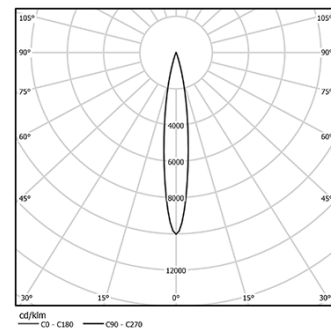

5,6W / 215lm / 4000K / On/Off / Spot 16° / ø45mm

64542

Diseño: O/M + Bartenbach GmbH

Spotlight montado en carril con cuerpo de aluminio fundido y acabado de pintura electrostática 100 % poliéster.

Lente tipo spot con orificios superficiales individuales para proporcionar una luz focalizada y un haz muy estrecho.

Orientable 150° en rotación horizontal y 330° en rotación vertical.

Driver incluido.

LED CRI>90 / >50.000h, L80/B10

2-step MacAdam

Driver incluido.

IP20 | 48Vdc

LED 4000K	Fuente de luz	LLuminaria
Potencia	5,6W	7W
Flujo	480lm	215lm
Eficiencia	86lm/W	31lm/W
LOR	-	45%
Condición de funcionamiento	-	48Vdc

Ángulo de haz
Spot 16°

Aplicación

Peso
0,27Kg

Acabados

- .01 Blanco/RAL 9010
- .02 Negro/RAL 9005

Opcional

59072 1/4 CTO

ø35x1,1mm