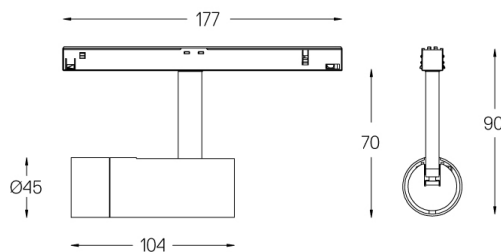

5,6W / 215lm / 4000K / On/Off / Spot 16° / ø45mm

64542

Diseño: O/M + Bartenbach GmbH

Spotlight montado en carril con cuerpo de aluminio fundido y acabado de pintura electrostática 100 % poliéster.

Lente tipo spot con orificios superficiales individuales para proporcionar una luz focalizada y un haz muy estrecho.

Orientable 150° en rotación horizontal y 330° en rotación vertical.

Driver incluido.

LED CRI>90 / >50.000h, L80/B10

2-step MacAdam

Driver incluido.

IP20 | 48Vdc

LED 4000K	Fuente de luz	LLuminaria
Potencia	5,6W	7W
Flujo	480lm	215lm
Eficiencia	86lm/W	31lm/W
LOR	-	45%
Condición de funcionamiento	-	48Vdc

Ángulo de haz
Spot 16°

Aplicación

Peso
0,27Kg

Acabados

- .01 Blanco/RAL 9010
- .02 Negro/RAL 9005

Opcional

59072 1/4 CTO

ø35x1,1mm

59073 1/2 CTO

ø35x1,1mm

59074 Louvre

ø35x2mm

59075 Difusor suave

ø35x2mm