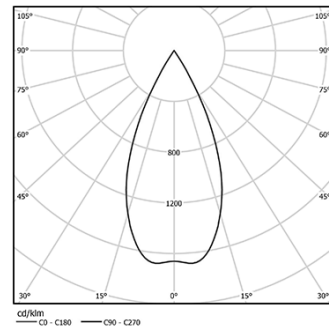

5,6W / 410lm / 3000K / DALI / Flood 59° /  
ø45mm

64540

Diseño: O/M + Bartenbach GmbH  
Spotlight montado en carril con cuerpo de aluminio fundido y acabado de pintura electrostática 100 % poliéster. Un reflector preciso para un haz de luz definido y controlado, orientable 150° en rotación horizontal y 330° en rotación vertical.

LED CRI>90 / >50.000h, L80/B10 / 2-step MacAdam  
Fuente de alimentación incluida.  
IP20 | 48Vdc

LED	3000K	Fuente de luz	LLuminaria
Potencia	5,6W	5,6W	7W
Flujo	460lm	460lm	410lm
Eficiencia	82lm/W	82lm/W	59lm/W
LOR	-	-	89%
UGR	-	-	<16

Ángulo de haz  
Flood 59°

Aplicación

Peso  
0,27Kg

Acabados

- .01 Blanco/RAL 9010
- .02 Negro/RAL 9005

Opcional

- 59072 1/4 CTO  
ø35x1,1mm
- 59073 1/2 CTO  
ø35x1,1mm
- 59074 Louvre  
ø35x2mm
- 59075 Difusor soft  
ø35x2mm