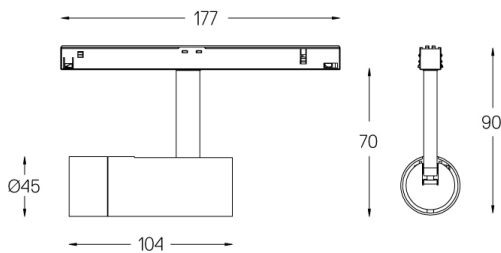

5,6W / 410lm / 3000K / DALI / Flood 59° /  
ø45mm

64540

Diseño: O/M + Bartenbach GmbH

Spotlight montado en carril con cuerpo de aluminio fundido y acabado de pintura electrostática 100 % poliéster. Un reflector preciso para un haz de luz definido y controlado, orientable 150° en rotación horizontal y 330° en rotación vertical.

Ángulo de haz  
Flood 59°

Aplicación

Peso  
0,27Kg

Acabados

- .01 Blanco/RAL 9010
- .02 Negro/RAL 9005

Opcional

- 59072 1/4 CTO  
ø35x1,1mm
- 59073 1/2 CTO  
ø35x1,1mm
- 59074 Louvre  
ø35x2mm
- 59075 Difusor soft  
ø35x2mm