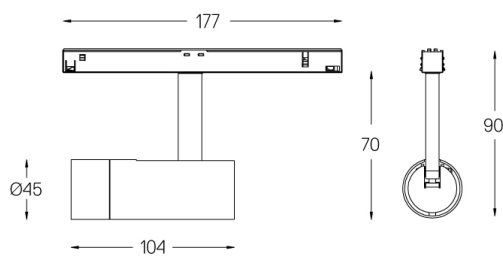

5,6W / 410lm / 3000K / DALI / Flood 59° /  
ø45mm

64540

Diseño: O/M + Bartenbach GmbH  
Spotlight montado en carril con cuerpo de aluminio fundido y acabado de pintura electrostática 100 % poliéster. Un reflector preciso para un haz de luz definido y controlado, orientable 150° en rotación horizontal y 330° en rotación vertical.

Ángulo de haz  
Flood 59°

Aplicación

Peso  
0,27Kg

Acabados

- .01 Blanco/RAL 9010
- .02 Negro/RAL 9005

Opcional

- 59072 1/4 CTO  
ø35x1,1mm
- 59073 1/2 CTO  
ø35x1,1mm
- 59074 Louvre  
ø35x2mm
- 59075 Difusor soft  
ø35x2mm