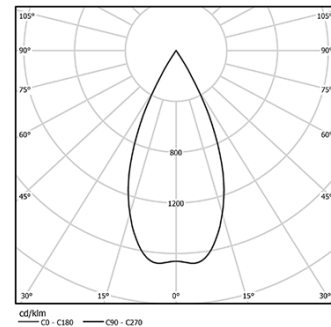

5,6W / 410lm / 3000K / DALI / Flood 59° /  
ø45mm

64540

Diseño: O/M + Bartenbach GmbH

Spotlight montado en carril con cuerpo de aluminio fundido y acabado de pintura electrostática 100 % poliéster. Un reflector preciso para un haz de luz definido y controlado, orientable 150° en rotación horizontal y 330° en rotación vertical.

LED CRI>90 / >50.000h, L80/B10 / 2-step MacAdam  
Fuente de alimentación incluida.  
IP20 | 48Vdc

LED	3000K	Fuente de luz	LLuminaria
Potencia	5,6W	5,6W	7W
Flujo	460lm	460lm	410lm
Eficiencia	82lm/W	82lm/W	59lm/W
LOR	-	-	89%
UGR	-	-	<16

Ángulo de haz  
Flood 59°

Aplicación

Peso  
0,27Kg

Acabados

- .01 Blanco/RAL 9010
- .02 Negro/RAL 9005

Opcional

- 59072 1/4 CTO  
ø35x1,1mm
- 59073 1/2 CTO  
ø35x1,1mm
- 59074 Louvre  
ø35x2mm
- 59075 Difusor soft  
ø35x2mm