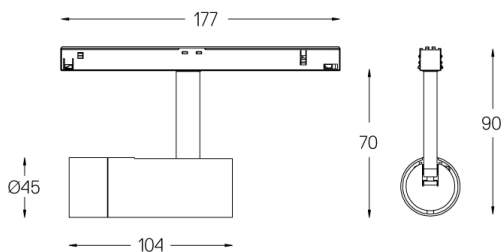

5,6W / 350lm / 3000K / DALI / Medium 41° / ø45mm

64538

Diseño: O/M + Bartenbach GmbH

Spotlight montado en carril con cuerpo de aluminio fundido y acabado de pintura electrostática 100 % poliéster.

Lente tipo spot con orificios superficiales individuales para proporcionar una luz focalizada y un haz muy estrecho.

Orientable 150° en rotación horizontal y 330° en rotación vertical.

Driver incluido.

LED CRI>90 / >50.000h, L80/B10

2-step MacAdam

Driver incluido.

IP20 | 48Vdc

LED 3000K	Fuente de luz	LLuminaria
Potencia	5,6W	7W
Flujo	460lm	350lm
Eficiencia	82lm/W	50lm/W
LOR	-	76%
Condición de funcionamiento	-	48Vdc

Ángulo de haz
Medium 41°

Aplicación

Peso
0,27Kg

Acabados

- .01 Blanco/RAL 9010
- .02 Negro/RAL 9005

Opcional

59072 1/4 CTO

ø35x1,1mm

59073 1/2 CTO

ø35x1,1mm

59074 Louvre

ø35x2mm

59075 Difusor suave

ø35x2mm