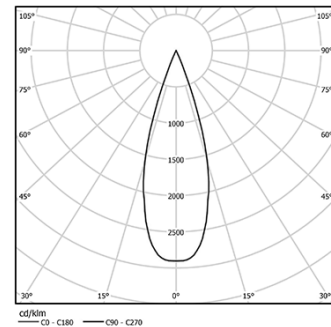

Orientable 150° en rotación horizontal y 330° en rotación vertical.

Driver incluido.

LED CRI>90 / >50.000h, L80/B10

2-step MacAdam

Driver incluido.

IP20 | 48Vdc

LED 3000K	Fuente de luz	LLuminaria
Potencia	5,6W	7W
Flujo	460lm	350lm
Eficiencia	82lm/W	50lm/W
LOR	-	76%
Condición de funcionamiento	-	48Vdc

Ángulo de haz
Medium 41°

Aplicación

Peso
0,27Kg

Acabados

- .01 Blanco/RAL 9010
- .02 Negro/RAL 9005

Opcional

59072 1/4 CTO

ø35x1,1mm