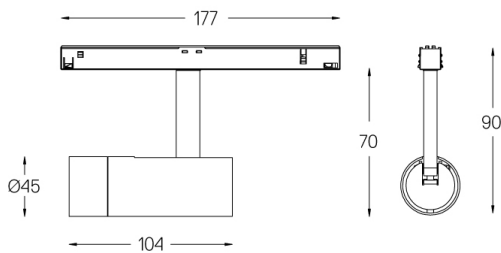

5,6W / 200lm / 3000K / DALI / Spot 16° /  
ø45mm

64536

Diseño: O/M + Bartenbach GmbH

Spotlight montado en carril con cuerpo de aluminio fundido y acabado de pintura electrostática 100 % poliéster.

Lente tipo spot con orificios superficiales individuales para proporcionar una luz focalizada y un haz muy estrecho.

Orientable 150° en rotación horizontal y 330° en rotación vertical.

Driver incluido.

LED CRI>90 / >50.000h, L80/B10

2-step MacAdam

Driver incluido.

IP20 | 48Vdc

| LED        | 3000K  | Fuente de luz | LLuminaria |
|------------|--------|---------------|------------|
| Potencia   | 5,6W   | 7W            |            |
| Flujo      | 440lm  | 200lm         |            |
| Eficiencia | 79lm/W | 29lm/W        |            |
| LOR        | -      | 45%           |            |
| UGR        | -      | <10           |            |

Ángulo de haz  
Spot 16°

Aplicación

Peso  
0,27Kg

Acabados

- .01 Blanco/RAL 9010
- .02 Negro/RAL 9005

Opcional

59072 1/4 CTO

ø35x1,1mm

59073 1/2 CTO

ø35x1,1mm

59074 Louvre

ø35x2mm

59075 Difusor suave

ø35x2mm