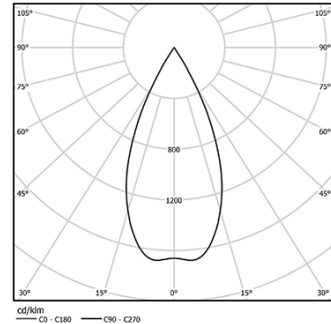

5,6W / 200lm / 3000K / DALI / Spot 16° /  
ø45mm

64536

Diseño: O/M + Bartenbach GmbH

Spotlight montado en carril con cuerpo de aluminio fundido y acabado de pintura electrostática 100 % poliéster.

Lente tipo spot con orificios superficiales individuales para proporcionar una luz focalizada y un haz muy estrecho.

Orientable 150° en rotación horizontal y 330° en rotación vertical.

Driver incluido.

LED CRI>90 / >50.000h, L80/B10

2-step MacAdam

Driver incluido.

IP20 | 48Vdc

| LED        | 3000K  | Fuente de luz | LLuminaria |
|------------|--------|---------------|------------|
| Potencia   | 5,6W   | 7W            |            |
| Flujo      | 440lm  | 200lm         |            |
| Eficiencia | 79lm/W | 29lm/W        |            |
| LOR        | -      | 45%           |            |
| UGR        | -      | <10           |            |

Ángulo de haz  
Spot 16°

Aplicación

Peso  
0,27Kg

Acabados

- .01 Blanco/RAL 9010
- .02 Negro/RAL 9005

Opcional

59072 1/4 CTO

ø35x1,1mm