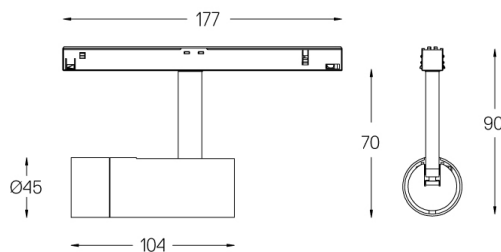

5,6W / 410lm / 3000K / On/Off / Flood 59° / ø45mm

64534

Diseño: O/M + Bartenbach GmbH

Spotlight montado en carril con cuerpo de aluminio fundido y acabado de pintura electrostática 100 % poliéster.

Lente tipo spot con orificios superficiales individuales para proporcionar una luz focalizada y un haz muy estrecho.

Orientable 150° en rotación horizontal y 330° en rotación vertical.

Driver incluido.

LED CRI>90 / >50.000h, L80/B10

2-step MacAdam

Driver incluido.

IP20 | 48Vdc

LED 3000K	Fuente de luz	LLuminaria
Potencia	5,6W	7W
Flujo	460lm	410lm
Eficiencia	82lm/W	59lm/W
LOR	-	89%
Condición de funcionamiento	-	48Vdc

Ángulo de haz
Flood 59°

Aplicación

Peso
0,27Kg

Acabados

- .01 Blanco/RAL 9010
- .02 Negro/RAL 9005

Opcional

59072 1/4 CTO

ø35x1,1mm

59073 1/2 CTO

ø35x1,1mm

59074 Louvre

ø35x2mm

59075 Difusor suave

ø35x2mm