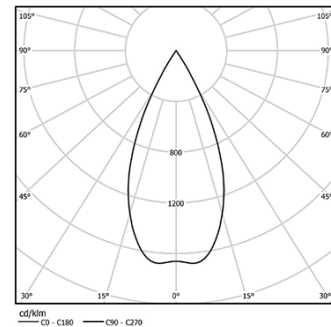

5,6W / 410lm / 3000K / On/Off / Flood 59° / ø45mm

64534

Diseño: O/M + Bartenbach GmbH

Spotlight montado en carril con cuerpo de aluminio fundido y acabado de pintura electrostática 100 % poliéster.

Lente tipo spot con orificios superficiales individuales para proporcionar una luz focalizada y un haz muy estrecho.

Orientable 150° en rotación horizontal y 330° en rotación vertical.

Driver incluido.

LED CRI>90 / >50.000h, L80/B10

2-step MacAdam

Driver incluido.

IP20 | 48Vdc

LED 3000K	Fuente de luz	LLuminaria
Potencia	5,6W	7W
Flujo	460lm	410lm
Eficiencia	82lm/W	59lm/W
LOR	-	89%
Condición de funcionamiento	-	48Vdc

Ángulo de haz
Flood 59°

Aplicación

Peso
0,27Kg

Acabados

- .01 Blanco/RAL 9010
- .02 Negro/RAL 9005

Opcional

59072 1/4 CTO

ø35x1,1mm