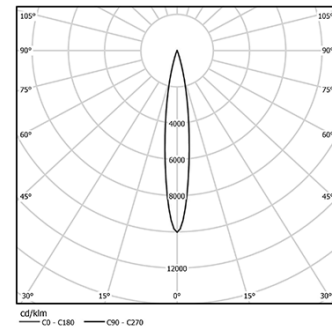

5,6W / 200lm / 3000K / On/Off / Spot 16° / ø45mm

64530

Diseño: O/M + Bartenbach GmbH

Spotlight montado en carril con cuerpo de aluminio fundido y acabado de pintura electrostática 100 % poliéster.

Lente tipo spot con orificios superficiales individuales para proporcionar una luz focalizada y un haz muy estrecho.

Orientable 150° en rotación horizontal y 330° en rotación vertical.

Driver incluido.

LED CRI>90 / >50.000h, L80/B10

2-step MacAdam

Driver incluido.

IP20 | 48Vdc

LED 3000K	Fuente de luz	LLuminaria
Potencia	5,6W	7W
Flujo	440lm	200lm
Eficiencia	79lm/W	29lm/W
LOR	-	45%
Condición de funcionamiento	-	48Vdc

Ángulo de haz  
Spot 16°

Aplicación

Peso  
0,27Kg

Acabados

- .01 Blanco/RAL 9010
- .02 Negro/RAL 9005

Opcional

59072 1/4 CTO

ø35x1,1mm