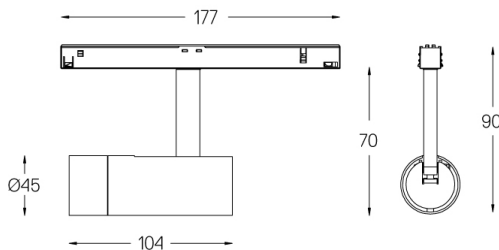

5,6W / 200lm / 3000K / On/Off / Spot 16° / ø45mm

64530

Diseño: O/M + Bartenbach GmbH

Spotlight montado en carril con cuerpo de aluminio fundido y acabado de pintura electrostática 100 % poliéster.

Lente tipo spot con orificios superficiales individuales para proporcionar una luz focalizada y un haz muy estrecho.

Orientable 150° en rotación horizontal y 330° en rotación vertical.

Driver incluido.

LED CRI>90 / >50.000h, L80/B10

2-step MacAdam

Driver incluido.

IP20 | 48Vdc

LED 3000K	Fuente de luz	LLuminaria
Potencia	5,6W	7W
Flujo	440lm	200lm
Eficiencia	79lm/W	29lm/W
LOR	-	45%
Condición de funcionamiento	-	48Vdc

Ángulo de haz  
Spot 16°

Aplicación

Peso  
0,27Kg

Acabados

- .01 Blanco/RAL 9010
- .02 Negro/RAL 9005

Opcional

59072 1/4 CTO

ø35x1,1mm

59073 1/2 CTO

ø35x1,1mm

59074 Louvre

ø35x2mm

59075 Difusor suave

ø35x2mm