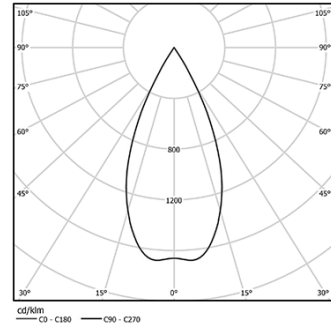

5,6W / 410lm / 2700K / DALI / Flood 59° / ø45mm

64528

Diseño: O/M + Bartenbach GmbH

Spotlight montado en carril con cuerpo de aluminio fundido y acabado de pintura electrostática 100 % poliéster.

Lente tipo spot con orificios superficiales individuales para proporcionar una luz focalizada y un haz muy estrecho.

Orientable 150° en rotación horizontal y 330° en rotación vertical.

Driver incluido.

LED CRI>90 / >50.000h, L80/B10

2-step MacAdam

Driver incluido.

IP20 | 48Vdc

LED 2700K	Fuente de luz	LLuminaria
Potencia	5,6W	7W
Flujo	460lm	410lm
Eficiencia	82lm/W	59lm/W
LOR	-	89%
Condición de funcionamiento	-	48Vdc

Ángulo de haz
Flood 59°

Aplicación

Peso
0,27Kg

Acabados

- .01 Blanco/RAL 9010
- .02 Negro/RAL 9005

Opcional

59072 1/4 CTO

ø35x1,1mm