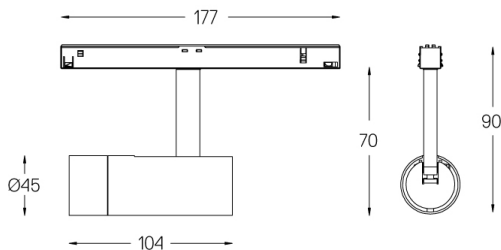

5,6W / 410lm / 2700K / DALI / Flood 59° / ø45mm

64528

Diseño: O/M + Bartenbach GmbH

Spotlight montado en carril con cuerpo de aluminio fundido y acabado de pintura electrostática 100 % poliéster.

Lente tipo spot con orificios superficiales individuales para proporcionar una luz focalizada y un haz muy estrecho.

Orientable 150° en rotación horizontal y 330° en rotación vertical.

Driver incluido.

LED CRI>90 / >50.000h, L80/B10

2-step MacAdam

Driver incluido.

IP20 | 48Vdc

LED 2700K	Fuente de luz	LLuminaria
Potencia	5,6W	7W
Flujo	460lm	410lm
Eficiencia	82lm/W	59lm/W
LOR	-	89%
Condición de funcionamiento	-	48Vdc

Ángulo de haz
Flood 59°

Aplicación

Peso
0,27Kg

Acabados

- .01 Blanco/RAL 9010
- .02 Negro/RAL 9005

Opcional

59072 1/4 CTO

ø35x1,1mm

59073 1/2 CTO

ø35x1,1mm

59074 Louvre

ø35x2mm

59075 Difusor suave

ø35x2mm