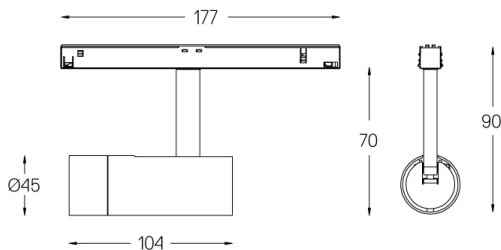

5,6W / 350lm / 2700K / DALI / Medium 41° / ø45mm

64526

Diseño: O/M + Bartenbach GmbH

Spotlight montado en carril con cuerpo de aluminio fundido y acabado de pintura electrostática 100 % poliéster.

Lente tipo spot con orificios superficiales individuales para proporcionar una luz focalizada y un haz muy estrecho.

Orientable 150° en rotación horizontal y 330° en rotación vertical.

Driver incluido.

LED CRI>90 / >50.000h, L80/B10

2-step MacAdam

Driver incluido.

IP20 | 48Vdc

LED	2700K	Fuente de luz	LLuminaria
Potencia		5,6W	7W
Flujo		460lm	350lm
Eficiencia		82lm/W	50lm/W
LOR		-	76%
Condición de funcionamiento		-	48Vdc

Ángulo de haz
Medium 41°

Aplicación

Peso
0,27Kg

Acabados

- .01 Blanco/RAL 9010
- .02 Negro/RAL 9005

Opcional

59072 1/4 CTO

ø35x1,1mm

59073 1/2 CTO

ø35x1,1mm

59074 Louvre

ø35x2mm

59075 Difusor suave

ø35x2mm