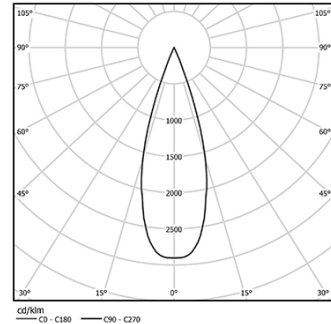

5,6W / 350lm / 2700K / DALI / Medium 41° / ø45mm

64526

Diseño: O/M + Bartenbach GmbH

Spotlight montado en carril con cuerpo de aluminio fundido y acabado de pintura electrostática 100 % poliéster.

Lente tipo spot con orificios superficiales individuales para proporcionar una luz focalizada y un haz muy estrecho.

Orientable 150° en rotación horizontal y 330° en rotación vertical.

Driver incluido.

LED CRI>90 / >50.000h, L80/B10

2-step MacAdam

Driver incluido.

IP20 | 48Vdc

LED	2700K	Fuente de luz	LLuminaria
Potencia		5,6W	7W
Flujo		460lm	350lm
Eficiencia		82lm/W	50lm/W
LOR		-	76%
Condición de funcionamiento		-	48Vdc

Ángulo de haz
Medium 41°

Aplicación

Peso
0,27Kg

Acabados

- .01 Blanco/RAL 9010
- .02 Negro/RAL 9005

Opcional

59072 1/4 CTO

ø35x1,1mm