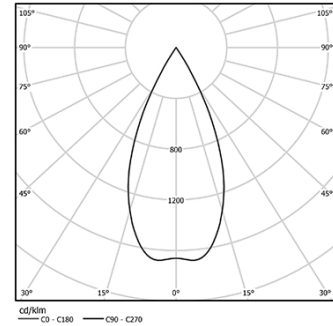

5,6W / 200lm / 2700K / DALI / Spot 16° /  
ø45mm

64524

Diseño: O/M + Bartenbach GmbH

Spotlight montado en carril con cuerpo de aluminio fundido y acabado de pintura electrostática 100 % poliéster.

Lente tipo spot con orificios superficiales individuales para proporcionar una luz focalizada y un haz muy estrecho.

Orientable 150° en rotación horizontal y 330° en rotación vertical.

Driver incluido.

LED CRI>90 / >50.000h, L80/B10

2-step MacAdam

Driver incluido.

IP20 | 48Vdc

LED	2700K	Fuente de luz	LLuminaria
Potencia	5,6W	7W	
Flujo	440lm	200lm	
Eficiencia	79lm/W	29lm/W	
LOR	-	45%	
UGR	-	<10	

Ángulo de haz  
Spot 16°

Aplicación

Peso  
0,27Kg

Acabados

- .01 Blanco/RAL 9010
- .02 Negro/RAL 9005

Opcional

59072 1/4 CTO

ø35x1,1mm