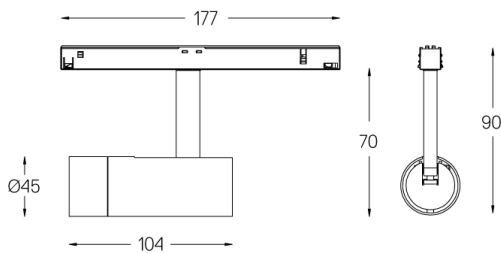

5,6W / 200lm / 2700K / DALI / Spot 16° /  
ø45mm

64524

Diseño: O/M + Bartenbach GmbH

Spotlight montado en carril con cuerpo de aluminio fundido y acabado de pintura electrostática 100 % poliéster.

Lente tipo spot con orificios superficiales individuales para proporcionar una luz focalizada y un haz muy estrecho.

Orientable 150° en rotación horizontal y 330° en rotación vertical.

Driver incluido.

LED CRI>90 / >50.000h, L80/B10

2-step MacAdam

Driver incluido.

IP20 | 48Vdc

LED	2700K	Fuente de luz	LLuminaria
Potencia	5,6W	7W	
Flujo	440lm	200lm	
Eficiencia	79lm/W	29lm/W	
LOR	-	45%	
UGR	-	<10	

Ángulo de haz  
Spot 16°

Aplicación

Peso  
0,27Kg

Acabados

- .01 Blanco/RAL 9010
- .02 Negro/RAL 9005

Opcional

59072 1/4 CTO

ø35x1,1mm

59073 1/2 CTO

ø35x1,1mm

59074 Louvre

ø35x2mm

59075 Difusor suave

ø35x2mm