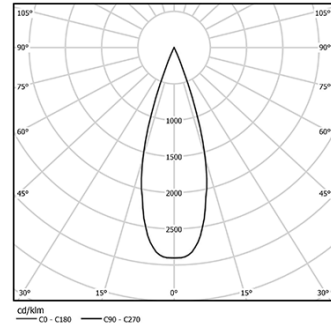

5,6W / 350lm / 2700K / On/Off / Medium  
41° / ø45mm

64520

Diseño: O/M + Bartenbach GmbH

Spotlight montado en carril con cuerpo de aluminio fundido y acabado de pintura electrostática 100 % poliéster.

Lente tipo spot con orificios superficiales individuales para proporcionar una luz focalizada y un haz muy estrecho.

Orientable 150° en rotación horizontal y 330° en rotación vertical.

Driver incluido.

LED CRI>90 / >50.000h, L80/B10

2-step MacAdam

Driver incluido.

IP20 | 48Vdc

LED 2700K	Fuente de luz	LLuminaria
Potencia	5,6W	7W
Flujo	460lm	350lm
Eficiencia	82lm/W	50lm/W
LOR	-	76%
Condición de funcionamiento	-	48Vdc

Ángulo de haz  
Medium 41°

Aplicación

Peso  
0,27Kg

Acabados

- .01 Blanco/RAL 9010
- .02 Negro/RAL 9005

Opcional

59072 1/4 CTO

ø35x1,1mm