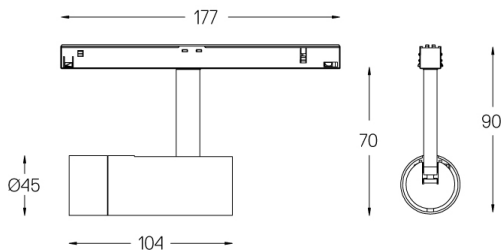

5,6W / 350lm / 2700K / On/Off / Medium  
41° / ø45mm

64520

Diseño: O/M + Bartenbach GmbH

Spotlight montado en carril con cuerpo de aluminio fundido y acabado de pintura electrostática 100 % poliéster.

Lente tipo spot con orificios superficiales individuales para proporcionar una luz focalizada y un haz muy estrecho.

Orientable 150° en rotación horizontal y 330° en rotación vertical.

Driver incluido.

LED CRI>90 / >50.000h, L80/B10

2-step MacAdam

Driver incluido.

IP20 | 48Vdc

LED 2700K	Fuente de luz	LLuminaria
Potencia	5,6W	7W
Flujo	460lm	350lm
Eficiencia	82lm/W	50lm/W
LOR	-	76%
Condición de funcionamiento	-	48Vdc

Ángulo de haz  
Medium 41°

Aplicación

Peso  
0,27Kg

Acabados

- .01 Blanco/RAL 9010
- .02 Negro/RAL 9005

Opcional

59072 1/4 CTO

ø35x1,1mm

59073 1/2 CTO

ø35x1,1mm

59074 Louvre

ø35x2mm

59075 Difusor suave

ø35x2mm