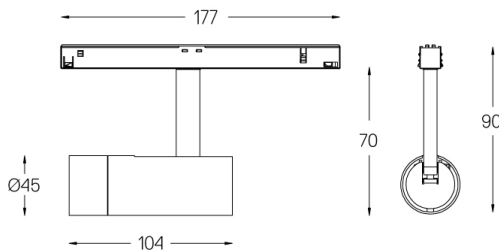

5,6W / 350lm / 2700K / On/Off / Medium
41° / ø45mm

64520

Diseño: O/M + Bartenbach GmbH

Spotlight montado en carril con cuerpo de aluminio fundido y acabado de pintura electrostática 100 % poliéster.

Lente tipo spot con orificios superficiales individuales para proporcionar una luz focalizada y un haz muy estrecho.

Orientable 150° en rotación horizontal y 330° en rotación vertical.

Driver incluido.

LED CRI>90 / >50.000h, L80/B10

2-step MacAdam

Driver incluido.

IP20 | 48Vdc

LED 2700K	Fuente de luz	LLuminaria
Potencia	5,6W	7W
Flujo	460lm	350lm
Eficiencia	82lm/W	50lm/W
LOR	-	76%
Condición de funcionamiento	-	48Vdc

Ángulo de haz
Medium 41°

Aplicación

Peso
0,27Kg

Acabados

- .01 Blanco/RAL 9010
- .02 Negro/RAL 9005

Opcional

59072 1/4 CTO

ø35x1,1mm

59073 1/2 CTO

ø35x1,1mm

59074 Louvre

ø35x2mm

59075 Difusor suave

ø35x2mm