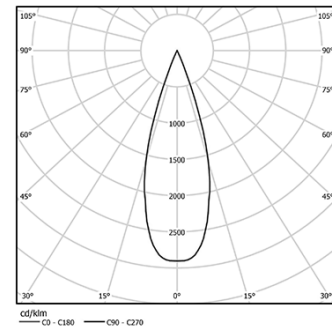

5,6W / 350lm / 2700K / On/Off / Medium
41° / ø45mm

64520

Diseño: O/M + Bartenbach GmbH

Spotlight montado en carril con cuerpo de aluminio fundido y acabado de pintura electrostática 100 % poliéster.

Lente tipo spot con orificios superficiales individuales para proporcionar una luz focalizada y un haz muy estrecho.

Orientable 150° en rotación horizontal y 330° en rotación vertical.

Driver incluido.

LED CRI>90 / >50.000h, L80/B10

2-step MacAdam

Driver incluido.

IP20 | 48Vdc

LED 2700K	Fuente de luz	LLuminaria
Potencia	5,6W	7W
Flujo	460lm	350lm
Eficiencia	82lm/W	50lm/W
LOR	-	76%
Condición de funcionamiento	-	48Vdc

Ángulo de haz
Medium 41°

Aplicación

Peso
0,27Kg

Acabados

- .01 Blanco/RAL 9010
- .02 Negro/RAL 9005

Opcional

59072 1/4 CTO

ø35x1,1mm