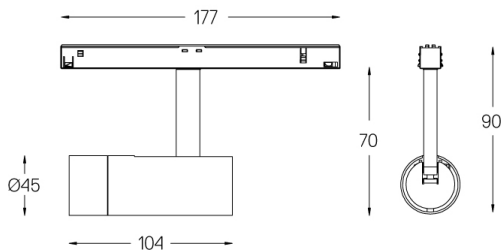

5,6W / 200lm / 2700K / On/Off / Spot 16° / ø45mm

64518

Diseño: O/M + Bartenbach GmbH

Spotlight montado en carril con cuerpo de aluminio fundido y acabado de pintura electrostática 100 % poliéster.

Lente tipo spot con orificios superficiales individuales para proporcionar una luz focalizada y un haz muy estrecho.

Orientable 150° en rotación horizontal y 330° en rotación vertical.

Driver incluido.

LED CRI>90 / >50.000h, L80/B10

2-step MacAdam

Driver incluido.

IP20 | 48Vdc

LED	2700K	Fuente de luz	LLuminaria
Potencia		5,6W	7W
Flujo		440lm	200lm
Eficiencia		79lm/W	29lm/W
LOR		-	45%
Condición de funcionamiento		-	48Vdc

Ángulo de haz
Spot 16°

Aplicación

Peso
0,27Kg

Acabados

- .01 Blanco/RAL 9010
- .02 Negro/RAL 9005

Opcional

59072 1/4 CTO

ø35x1,1mm

59073 1/2 CTO

ø35x1,1mm

59074 Louvre

ø35x2mm

59075 Difusor suave

ø35x2mm