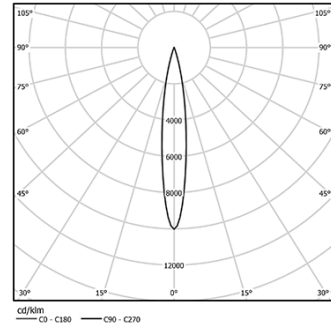

5,6W / 200lm / 2700K / On/Off / Spot 16° / ø45mm

64518

Diseño: O/M + Bartenbach GmbH

Spotlight montado en carril con cuerpo de aluminio fundido y acabado de pintura electrostática 100 % poliéster.

Lente tipo spot con orificios superficiales individuales para proporcionar una luz focalizada y un haz muy estrecho.

Orientable 150° en rotación horizontal y 330° en rotación vertical.

Driver incluido.

LED CRI>90 / >50.000h, L80/B10

2-step MacAdam

Driver incluido.

IP20 | 48Vdc

LED	2700K	Fuente de luz	LLuminaria
Potencia		5,6W	7W
Flujo		440lm	200lm
Eficiencia		79lm/W	29lm/W
LOR		-	45%
Condición de funcionamiento		-	48Vdc

Ángulo de haz
Spot 16°

Aplicación

Peso
0,27Kg

Acabados

- .01 Blanco/RAL 9010
- .02 Negro/RAL 9005

Opcional

59072 1/4 CTO

ø35x1,1mm