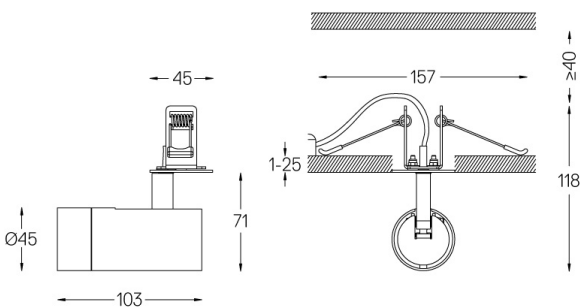

5,6W / 370lm / 4000K / DALI / Medium 41° /  
ø45mm

64478

Diseño: O/M + Bartenbach GmbH

Spotlight empotrable con cuerpo de aluminio fundido y acabado de pintura electrostática 100 % poliéster. Lente tipo spot con orificios superficiales individuales para proporcionar una luz focalizada y un haz muy estrecho.

Orientable 150° en rotación horizontal y 330° en rotación vertical.

Driver incluido.

LED CRI>90 / >50.000h, L80/B10

2-step MacAdam / Driver incluido.

IP20 | 230Vac | 50/60Hz

LED 4000K	Fuente de luz	LLuminaria
Potencia	5,6W	7W
Flujo	460lm	370lm
Eficiencia	82lm/W	53lm/W
LOR	-	80%
Condición de funcionamiento	-	230Vac

Ángulo de haz  
Medium 41°

Aplicación

Peso  
0,27Kg

Acabados

- .01 Blanco/RAL 9010
- .02 Negro/RAL 9005

Opcional

59072 1/4 CTO

ø35x1,1mm

59073 1/2 CTO

ø35x1,1mm

59074 Louvre

ø35x2mm

59075 Difusor suave

ø35x2mm

Las dimensiones de los recortes son para techos de cartón yeso. Para otro tipo de material, póngase en contacto con: support@om-light.com