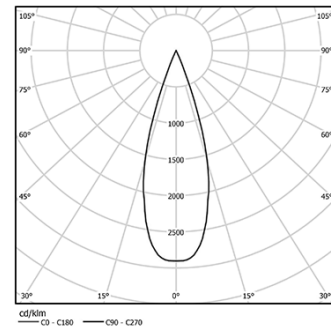

Orientable 150° en rotación horizontal y 330° en rotación vertical.

Driver incluido.

LED CRI>90 / >50.000h, L80/B10

2-step MacAdam / Driver incluido.

IP20 | 230Vac | 50/60Hz

LED 4000K	Fuente de luz	LLuminaria
Potencia	5,6W	7W
Flujo	460lm	370lm
Eficiencia	82lm/W	53lm/W
LOR	-	80%
Condición de funcionamiento	-	230Vac

Ángulo de haz  
Medium 41°

Aplicación

Peso  
0,27Kg

Acabados

- .01 Blanco/RAL 9010
- .02 Negro/RAL 9005

Opcional

59072 1/4 CTO

ø35x1,1mm