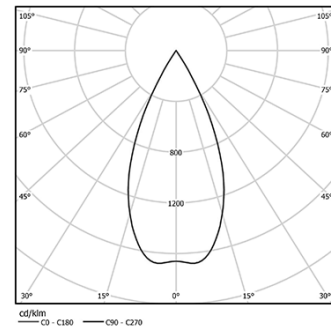

5,6W / 430lm / 4000K / On/Off / Flood 59° /
ø45mm

64474

Diseño: O/M + Bartenbach GmbH

Spotlight empotrable con cuerpo de aluminio fundido y acabado de pintura electrostática 100 % poliéster. Lente tipo spot con orificios superficiales individuales para proporcionar una luz focalizada y un haz muy estrecho.

Orientable 150° en rotación horizontal y 330° en rotación vertical.

Driver incluido.

LED CRI>90 / >50.000h, L80/B10

2-step MacAdam / Driver incluido.

IP20 | 230Vac | 50/60Hz

LED 4000K	Fuente de luz	LLuminaria
Potencia	5,6W	7W
Flujo	460lm	430lm
Eficiencia	82lm/W	61lm/W
LOR	-	93%
Condición de funcionamiento	-	230Vac

Ángulo de haz
Flood 59°

Aplicación

Peso
0,27Kg

Acabados

- .01 Blanco/RAL 9010
- .02 Negro/RAL 9005

Opcional

59072 1/4 CTO

ø35x1,1mm