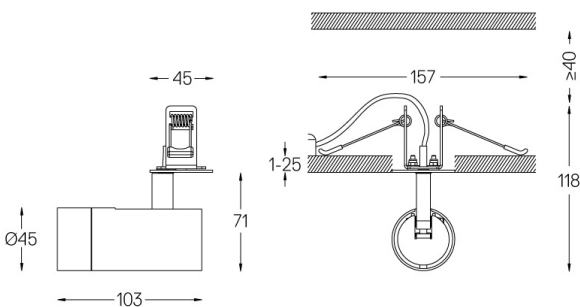

5,6W / 430lm / 4000K / On/Off / Flood 59° /
ø45mm

64474

Diseño: O/M + Bartenbach GmbH

Spotlight empotrable con cuerpo de aluminio fundido y acabado de pintura electrostática 100 % poliéster. Lente tipo spot con orificios superficiales individuales para proporcionar una luz focalizada y un haz muy estrecho.

Orientable 150° en rotación horizontal y 330° en rotación vertical.

Driver incluido.

LED CRI>90 / >50.000h, L80/B10

2-step MacAdam / Driver incluido.

IP20 | 230Vac | 50/60Hz

LED 4000K	Fuente de luz	LLuminaria
Potencia	5,6W	7W
Flujo	460lm	430lm
Eficiencia	82lm/W	61lm/W
LOR	-	93%
Condición de funcionamiento	-	230Vac

Ángulo de haz
Flood 59°

Aplicación

Peso
0,27Kg

Acabados

- .01 Blanco/RAL 9010
- .02 Negro/RAL 9005

Opcional

59072 1/4 CTO

ø35x1,1mm

59073 1/2 CTO

ø35x1,1mm

59074 Louvre

ø35x2mm

59075 Difusor suave

ø35x2mm

Las dimensiones de los recortes son para techos de cartón yeso. Para otro tipo de material, póngase en contacto con: support@om-light.com