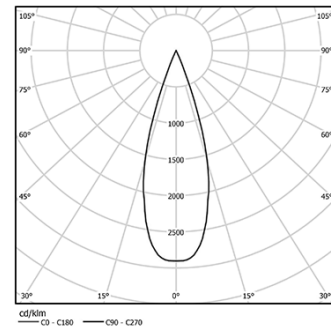

Orientable 150° en rotación horizontal y 330° en rotación vertical.

Driver incluido.

LED CRI>90 / >50.000h, L80/B10

2-step MacAdam / Driver incluido.

IP20 | 230Vac | 50/60Hz

LED 4000K	Fuente de luz	LLuminaria
Potencia	5,6W	7W
Flujo	460lm	370lm
Eficiencia	82lm/W	53lm/W
LOR	-	80%
Condición de funcionamiento	-	230Vac

Ángulo de haz  
Medium 41°

Aplicación

Peso  
0,27Kg

Ø37

Acabados

- .01 Blanco/RAL 9010
- .02 Negro/RAL 9005

Opcional

59072 1/4 CTO