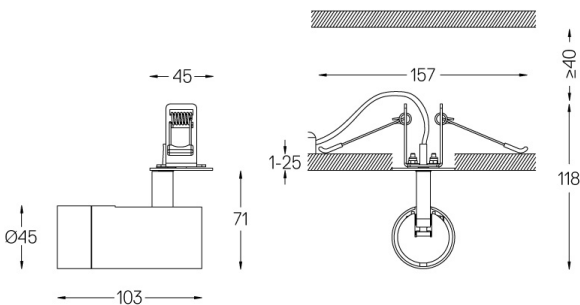

Ángulo de haz  
Medium 41°

Aplicación

Peso  
0,27Kg

Ø37

Acabados

- .01 Blanco/RAL 9010
- .02 Negro/RAL 9005

Opcional

59072 1/4 CTO

ø35x1,1mm

59073 1/2 CTO

ø35x1,1mm

59074 Louvre

ø35x2mm

59075 Difusor suave

ø35x2mm

Las dimensiones de los recortes son para techos de cartón yeso. Para otro tipo de material, póngase en contacto con: support@om-light.com