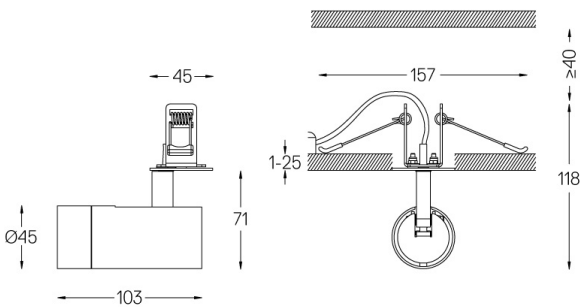

Ángulo de haz
Spot 15°

Aplicación

Peso
0,27Kg

Ø37

Acabados

- .01 Blanco/RAL 9010
- .02 Negro/RAL 9005

Opcional

59072 1/4 CTO

ø35x1,1mm

59073 1/2 CTO

ø35x1,1mm

59074 Louvre

ø35x2mm

59075 Difusor suave

ø35x2mm

Las dimensiones de los recortes son para techos de cartón yeso. Para otro tipo de material, póngase en contacto con: support@om-light.com