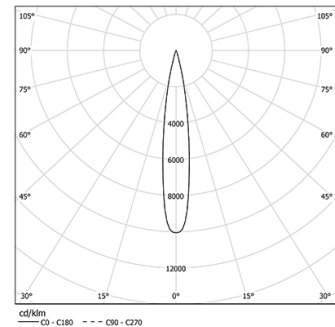

Orientable 150° en rotación horizontal y 330° en rotación vertical.

Driver incluido.

LED CRI>90 / >50.000h, L80/B10

2-step MacAdam / Driver incluido.

IP20 | 230Vac | 50/60Hz

LED	4000K	Fuente de luz	LLuminaria
Potencia		5,6W	7W
Flujo		480lm	215lm
Eficiencia		86lm/W	31lm/W
LOR		-	45%
Condición de funcionamiento		-	230Vac

Ángulo de haz
Spot 15°

Aplicación

Peso
0,27Kg

Ø37

Acabados

- .01 Blanco/RAL 9010
- .02 Negro/RAL 9005

Opcional

59072 1/4 CTO