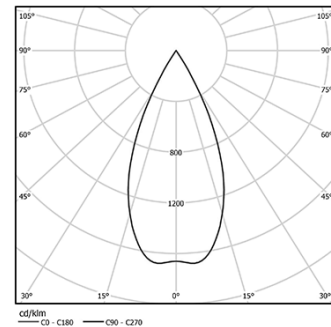

5,6W / 410lm / 3000K / On/Off / Flood 59° /
ø45mm

64462

Diseño: O/M + Bartenbach GmbH

Spotlight empotrable con cuerpo de aluminio fundido y acabado de pintura electrostática 100 % poliéster. Lente tipo spot con orificios superficiales individuales para proporcionar una luz focalizada y un haz muy estrecho.

Orientable 150° en rotación horizontal y 330° en rotación vertical.

Driver incluido.

LED CRI>90 / >50.000h, L80/B10

2-step MacAdam / Driver incluido.

IP20 | 230Vac | 50/60Hz

LED	3000K	Fuente de luz	LLuminaria
Potencia		5,6W	7W
Flujo		460lm	410lm
Eficiencia		82lm/W	59lm/W
LOR		-	89%
Condición de funcionamiento		-	230Vac

Ángulo de haz
Flood 59°

Aplicación

Peso
0,27Kg

037

Acabados

- .01 Blanco/RAL 9010
- .02 Negro/RAL 9005

Opcional

59072 1/4 CTO