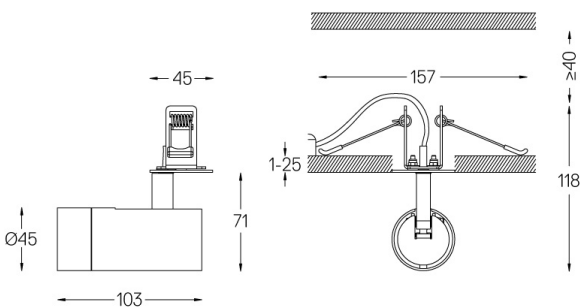

Ángulo de haz
Flood 59°

Aplicación

Peso
0,27Kg

037

Acabados

- .01 Blanco/RAL 9010
- .02 Negro/RAL 9005

Opcional

59072 1/4 CTO

ø35x1,1mm

59073 1/2 CTO

ø35x1,1mm

59074 Louvre

ø35x2mm

59075 Difusor suave

ø35x2mm

Las dimensiones de los recortes son para techos de cartón yeso. Para otro tipo de material, póngase en contacto con: support@om-light.com