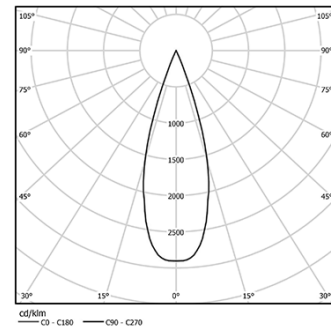

LED	3000K	Fuente de luz	LLuminaria
Potencia	5,6W		7W
Flujo	460lm		350lm
Eficiencia	82lm/W		50lm/W
LOR	-		76%
UGR	-		230Vac

Ángulo de haz
Medium 41°

Aplicación

Peso
0,27Kg

Acabados

- .01 Blanco/RAL 9010
- .02 Negro/RAL 9005