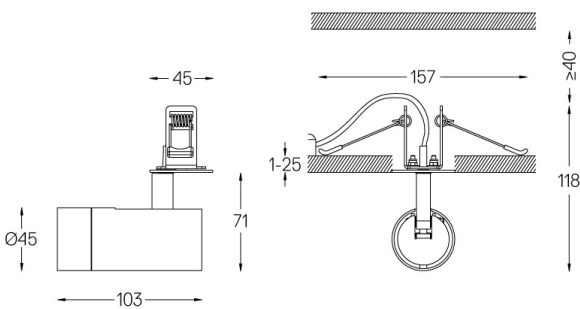

Acabados

- .01 Blanco/RAL 9010
- .02 Negro/RAL 9005

Opcional

59072 1/4 CTO

ø35x1,1mm

59073 1/2 CTO

ø35x1,1mm

59074 Louvre

ø35x2mm

59075 Difusor suave

ø35x2mm

Las dimensiones de los recortes son para techos de cartón yeso. Para otro tipo de material, póngase en contacto con: support@om-light.com