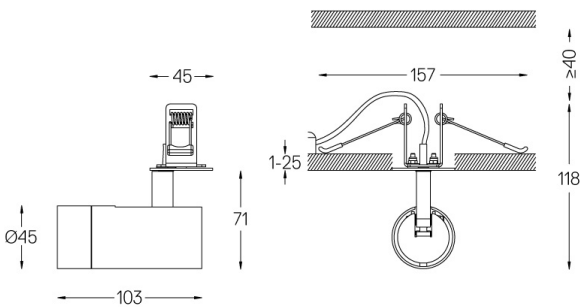

LED	3000K	Fuente de luz	LLuminaria
Potencia	4,5W	5,8W	
Flujo	520lm	300lm	
Eficiencia	116lm/W	52lm/W	
LOR	-	58%	
UGR	-	230Vac	

Ángulo de haz
Spot 15°

Aplicación

Peso
0,27Kg

Acabados

- .01 Blanco/RAL 9010
- .02 Negro/RAL 9005

Opcional

59072 1/4 CTO

ø35x1,1mm

59073 1/2 CTO

ø35x1,1mm

59074 Louvre

ø35x2mm

59075 Difusor suave

ø35x2mm

Las dimensiones de los recortes son para techos de cartón yeso. Para otro tipo de material, póngase en contacto con: support@om-light.com