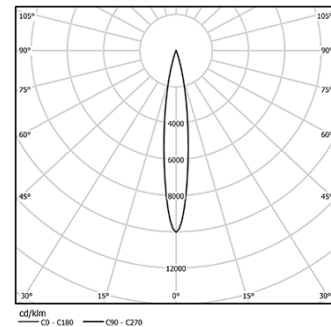

LED	3000K	Fuente de luz	LLuminaria
Potencia	4,5W	5,8W	
Flujo	520lm	300lm	
Eficiencia	116lm/W	52lm/W	
LOR	-	58%	
UGR	-	230Vac	

Ángulo de haz
Spot 15°

Aplicación

Peso
0,27Kg

Acabados

- .01 Blanco/RAL 9010
- .02 Negro/RAL 9005