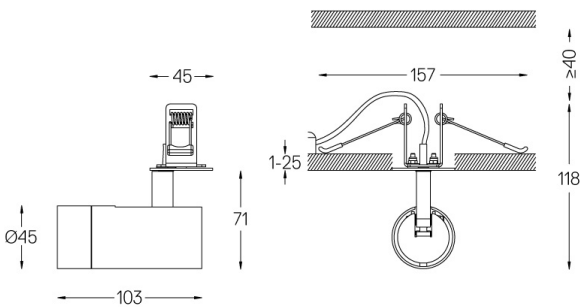

LED	2700K	Fuente de luz	LLuminaria
Potencia	4,5W	4,5W	5,8W
Flujo	480lm	480lm	280lm
Eficiencia	107lm/W	107lm/W	49lm/W
LOR	-	-	58%
UGR	-	-	230Vac

Ángulo de haz
Spot 15°

Aplicación

Peso
0,27Kg

Ø37

Acabados

- .01 Blanco/RAL 9010
- .02 Negro/RAL 9005

Opcional

59072 1/4 CTO

ø35x1,1mm

59073 1/2 CTO

ø35x1,1mm

59074 Louvre

ø35x2mm

59075 Difusor suave

ø35x2mm

Las dimensiones de los recortes son para techos de cartón yeso. Para otro tipo de material, póngase en contacto con: support@om-light.com