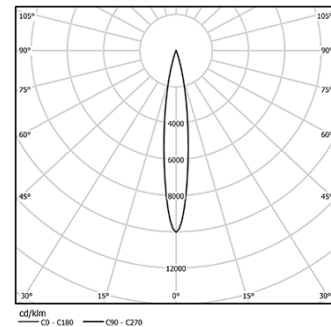

LED	2700K	Fuente de luz	LLuminaria
Potencia	4,5W	4,5W	5,8W
Flujo	480lm	480lm	280lm
Eficiencia	107lm/W	107lm/W	49lm/W
LOR	-	-	58%
UGR	-	-	230Vac

Ángulo de haz
Spot 15°

Aplicación

Peso
0,27Kg

Ø37

Acabados

- .01 Blanco/RAL 9010
- .02 Negro/RAL 9005