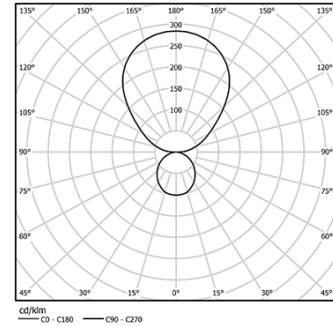

Acabados

- .01 Blanco/RAL 9010
- .02 Negro/RAL 9005
- .03 Gris/RAL 9006

Obligatorio

- 54034 Base transparente
  Ø60x35mm
- 54080 Base aluminio
  Ø60x37mm