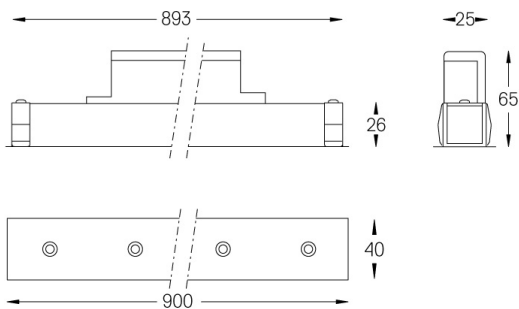

Ángulo de haz
Flood 52°

Aplicación

Peso
0,6Kg

mm

Acabados

- .01 Blanco/RAL 9010
- .02 Negro/RAL 9005

Elija la longitud y la disposición del sistema exactamente como lo desee, para modelar las funciones de iluminación adecuadas para las distintas tareas. Si desea más información, contacte con: support@om-light.com