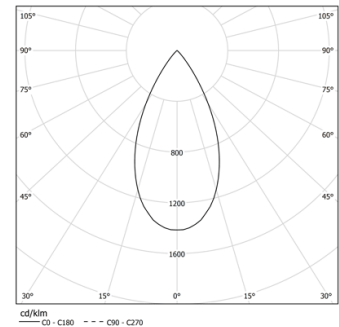

39W / 3870lm / 4000K / On/Off / Flood 52°
/ 900mm

64039

Structure

- 1 Profile
- 2 End caps
- 3 Fitting accessories
- 4 Profile coupling

Modules

- A inVision Module

Diseño: O/M + Bartenbach GmbH
Módulo inVision con carcasa y cubierta perforada de aluminio con acabado de pintura texturizada.

LED CRI>80 / >50.000h, L80/B10 / 2-step MacAdam
Fuente de alimentación incluida.
IP20 | 230Vac | 50/60Hz

LED	4000K	Fuente de luz	LLuminaria
Potencia	39W	39W	45,9W
Flujo	5100lm	5100lm	3870lm
Eficiencia	131lm/W	131lm/W	84lm/W
LOR	-	-	76%
UGR	-	-	<16

Ángulo de haz
Flood 52°

Aplicación

Peso
0,6Kg

mm

Acabados

- .01 Blanco/RAL 9010
- .02 Negro/RAL 9005

Elija la longitud y la disposición del sistema exactamente como lo desee, para modelar las funciones de iluminación adecuadas para las distintas tareas. Si desea más información, contacte con: support@om-light.com