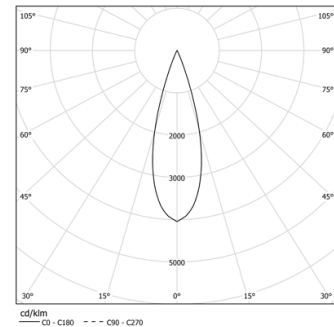

39W / 2610lm / 2700K / On/Off / Medium
31° / 900mm

64021

Structure

- 1 Profile
- 2 End caps
- 3 Fitting accessories
- 4 Profile coupling

Modules

- A inVision Module

Diseño: O/M + Bartenbach GmbH
Módulo inVision con carcasa y cubierta perforada de aluminio con acabado de pintura texturizada.

LED CRI>90 / >50.000h, L80/B10 / 2-step MacAdam
Fuente de alimentación incluida.
IP20 | 230Vac | 50/60Hz

LED	2700K	Fuente de luz	LLuminaria
Potencia	39W	39W	45,9W
Flujo	3600lm	3600lm	2610lm
Eficiencia	92lm/W	92lm/W	57lm/W
LOR	-	-	73%
UGR	-	-	<10