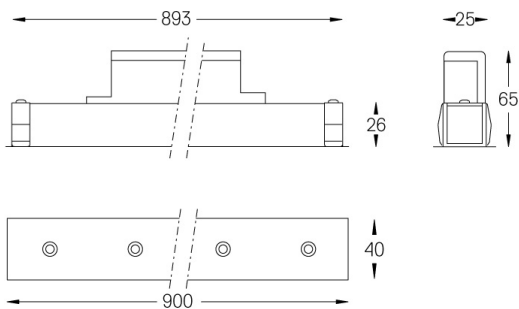

Ángulo de haz
Medium 31°

Aplicación

Peso
0,55Kg

Acabados

- .01 Blanco/RAL 9010
- .02 Negro/RAL 9005

Elija la longitud y la disposición del sistema exactamente como lo desee, para modelar las funciones de iluminación adecuadas para las distintas tareas. Si desea más información, contacte con: support@om-light.com