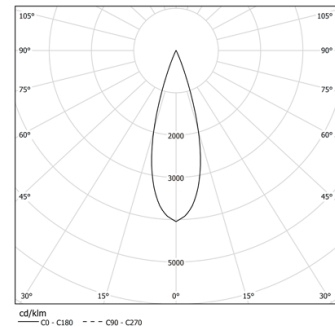

39W / 2610lm / 2700K / On/Off / Medium
31° / 900mm

64021

Structure

- 1 Profile
- 2 End caps
- 3 Fitting accessories
- 4 Profile coupling

Modules

- A inVision Module

Diseño: O/M + Bartenbach GmbH

Módulo inVision con carcasa y cubierta perforada de aluminio con acabado de pintura texturizada.

LED CRI>90 / >50.000h, L80/B10 / 2-step MacAdam

Fuente de alimentación incluida.

IP20 | 230Vac | 50/60Hz

LED	2700K	Fuente de luz	LLuminaria
Potencia	39W	39W	45,9W
Flujo	3600lm	3600lm	2610lm
Eficiencia	92lm/W	92lm/W	57lm/W
LOR	-	-	73%
UGR	-	-	<13