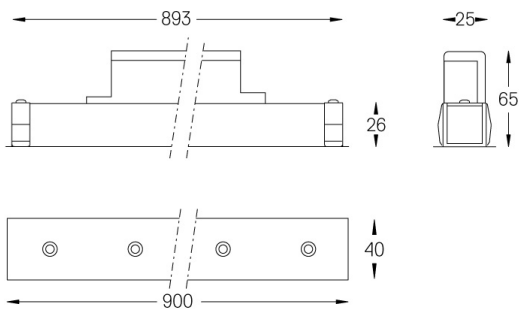

Ángulo de haz
Medium 31°

Aplicación

Peso
0,6Kg

Acabados

- .01 Blanco/RAL 9010
- .02 Negro/RAL 9005

Elija la longitud y la disposición del sistema exactamente como lo desee, para modelar las funciones de iluminación adecuadas para las distintas tareas. Si desea más información, contacte con: support@om-light.com