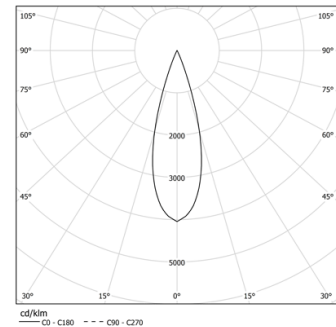

39W / 3720lm / 4000K / DALI / Medium 31° / 900mm

64017

Structure

- 1 Profile
- 2 End caps
- 3 Fitting accessories
- 4 Profile coupling

Modules

- A inVision Module

Diseño: O/M + Bartenbach GmbH

Módulo inVision con carcasa y cubierta perforada de aluminio con acabado de pintura texturizada.

LED CRI>80 / >50.000h, L80/B10 / 2-step MacAdam

Fuente de alimentación incluida.

IP20 | 230Vac | 50/60Hz

LED	4000K	Fuente de luz	LLuminaria
Potencia	39W	45,9W	
Flujo	5100lm	3720lm	
Eficiencia	131lm/W	81lm/W	
LOR	-	73%	
UGR	-	<13	