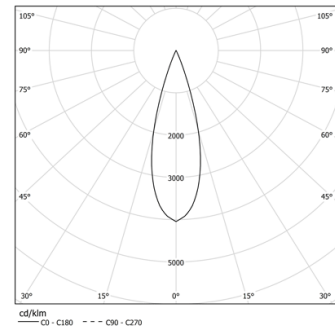

21W / 1890lm / 4000K / DALI / Medium 31° / 900mm

64016

Structure

- 1 Profile
- 2 End caps
- 3 Fitting accessories
- 4 Profile coupling

Modules

- A inVision Module

Diseño: O/M + Bartenbach GmbH

Módulo inVision con carcasa y cubierta perforada de aluminio con acabado de pintura texturizada.

LED CRI>80 / >50.000h, L80/B10 / 2-step MacAdam

Fuente de alimentación incluida.

IP20 | 230Vac | 50/60Hz

LED	4000K	Fuente de luz	LLuminaria
Potencia	21W		25,6W
Flujo	2580lm		1890lm
Eficiencia	123lm/W		74lm/W
LOR	-		73%
UGR	-		<10