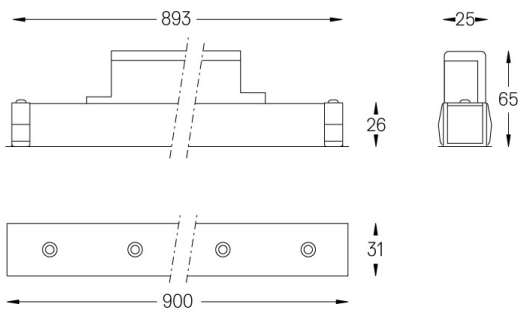

Ángulo de haz
Medium 31°

Aplicación

Peso
0,6Kg

Acabados

- .01 Blanco/RAL 9010
- .02 Negro/RAL 9005

Para el envío específico de drivers "DALI 2", contactar: support@om-light.com

Elija la longitud y la disposición del sistema exactamente como lo desee, para modelar las funciones de iluminación adecuadas para las distintas tareas. Si desea más información, contacte con: support@om-light.com