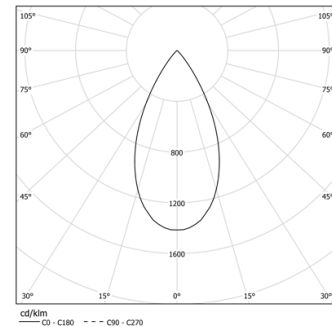

21W / 1950lm / 4000K / On/Off / Flood 52° /
900mm

64014

Structure

- 1 Profile
- 2 End caps
- 3 Fitting accessories
- 4 Profile coupling

Modules

- A inVision Module

Diseño: O/M + Bartenbach GmbH

Módulo inVision con carcasa y cubierta perforada de aluminio con acabado de pintura texturizada.

LED CRI>80 / >50.000h, L80/B10 / 2-step MacAdam
Fuente de alimentación incluida.

IP20 | 230Vac | 50/60Hz

LED	4000K	Fuente de luz	LLuminaria
Potencia	21W		25,6W
Flujo	2580lm		1950lm
Eficiencia	123lm/W		76lm/W
LOR	-		76%
UGR	-		<10

Ángulo de haz
Flood 52°

Aplicación

Peso
0,6Kg

mm

Acabados

- .01 Blanco/RAL 9010
- .02 Negro/RAL 9005

Elija la longitud y la disposición del sistema exactamente como lo desee, para modelar las funciones de iluminación adecuadas para las distintas tareas. Si desea más información, contacte con: support@om-light.com