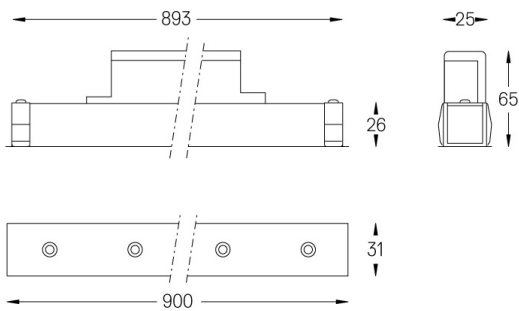

Ángulo de haz
Flood 52°

Aplicación

Peso
0,6Kg

mm

Acabados

- .01 Blanco/RAL 9010
- .02 Negro/RAL 9005

Elija la longitud y la disposición del sistema exactamente como lo desee, para modelar las funciones de iluminación adecuadas para las distintas tareas. Si desea más información, contacte con: support@om-light.com