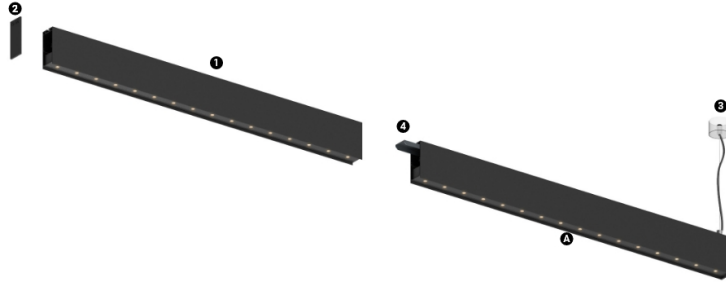

21W / 1950lm / 4000K / On/Off / Flood 52° /
900mm

64014

Structure

- 1 Profile
- 2 End caps
- 3 Fitting accessories
- 4 Profile coupling

Modules

- A inVision Module

Diseño: O/M + Bartenbach GmbH

Módulo inVision con carcasa y cubierta perforada de aluminio con acabado de pintura texturizada.

LED CRI>80 / >50.000h, L80/B10 / 2-step MacAdam
Fuente de alimentación incluida.

IP20 | 230Vac | 50/60Hz

LED	4000K	Fuente de luz	LLuminaria
Potencia	21W		25,6W
Flujo	2580lm		1950lm
Eficiencia	123lm/W		76lm/W
LOR	-		76%
UGR	-		<10

Ángulo de haz
Flood 52°

Aplicación

Peso
0,6Kg

mm

Acabados

- .01 Blanco/RAL 9010
- .02 Negro/RAL 9005

Elija la longitud y la disposición del sistema exactamente como lo desee, para modelar las funciones de iluminación adecuadas para las distintas tareas. Si desea más información, contacte con: support@om-light.com