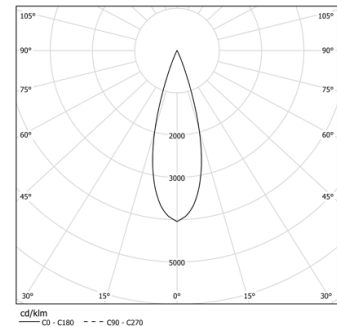

39W / 3720lm / 4000K / On/Off / Medium
31° / 900mm

64013

Structure

- 1 Profile
- 2 End caps
- 3 Fitting accessories
- 4 Profile coupling

Modules

- A inVision Module

Diseño: O/M + Bartenbach GmbH

Módulo inVision con carcasa y cubierta perforada de aluminio con acabado de pintura texturizada.

LED CRI>80 / >50.000h, L80/B10 / 2-step MacAdam

Fuente de alimentación incluida.

IP20 | 230Vac | 50/60Hz

LED	4000K	Fuente de luz	LLuminaria
Potencia	39W	39W	45,9W
Flujo	5100lm	5100lm	3720lm
Eficiencia	131lm/W	131lm/W	81lm/W
LOR	-	-	73%
UGR	-	-	<13

Ángulo de haz
Medium 31°

Aplicación

Peso
0,6Kg

mm

Acabados

- .01 Blanco/RAL 9010
- .02 Negro/RAL 9005

Elija la longitud y la disposición del sistema exactamente como lo desee, para modelar las funciones de iluminación adecuadas para las distintas tareas. Si desea más información, contacte con: support@om-light.com