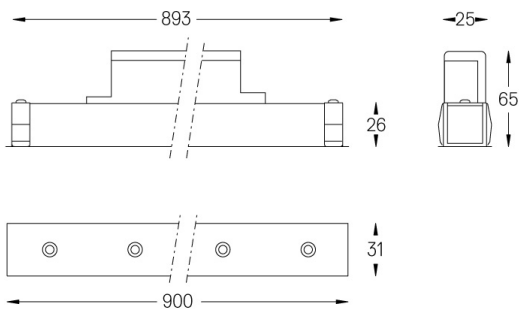

Ángulo de haz
Medium 31°

Aplicación

Peso
0,6Kg

mm

Acabados

- .01 Blanco/RAL 9010
- .02 Negro/RAL 9005

Elija la longitud y la disposición del sistema exactamente como lo desee, para modelar las funciones de iluminación adecuadas para las distintas tareas. Si desea más información, contacte con: support@om-light.com