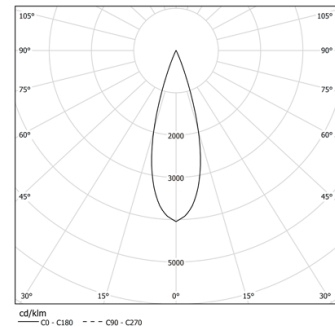

21W / 1410lm / 3000K / DALI / Medium 31° / 900mm

64008

Structure

- 1 Profile
- 2 End caps
- 3 Fitting accessories
- 4 Profile coupling

Modules

- A inVision Module

Diseño: O/M + Bartenbach GmbH

Módulo inVision con carcasa y cubierta perforada de aluminio con acabado de pintura texturizada.

LED CRI>90 / >50.000h, L80/B10 / 2-step MacAdam

Fuente de alimentación incluida.

IP20 | 230Vac | 50/60Hz

LED	3000K	Fuente de luz	LLuminaria
Potencia	21W		25,6W
Flujo	1935lm		1410lm
Eficiencia	92lm/W		55lm/W
LOR	-		73%
UGR	-		<10