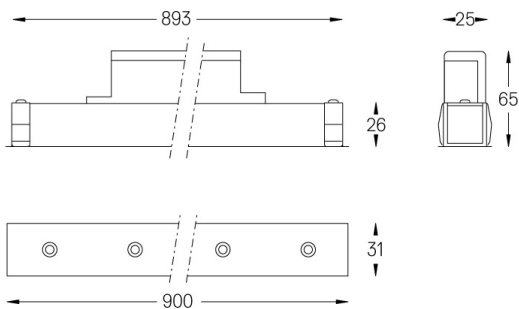

Ángulo de haz
Medium 31°

Aplicación

Peso
0,6Kg

mm

Acabados

- .01 Blanco/RAL 9010
- .02 Negro/RAL 9005

Para el envío específico de drivers "DALI 2", contactar: support@om-light.com

Elija la longitud y la disposición del sistema exactamente como lo desee, para modelar las funciones de iluminación adecuadas para las distintas tareas. Si desea más información, contacte con: support@om-light.com